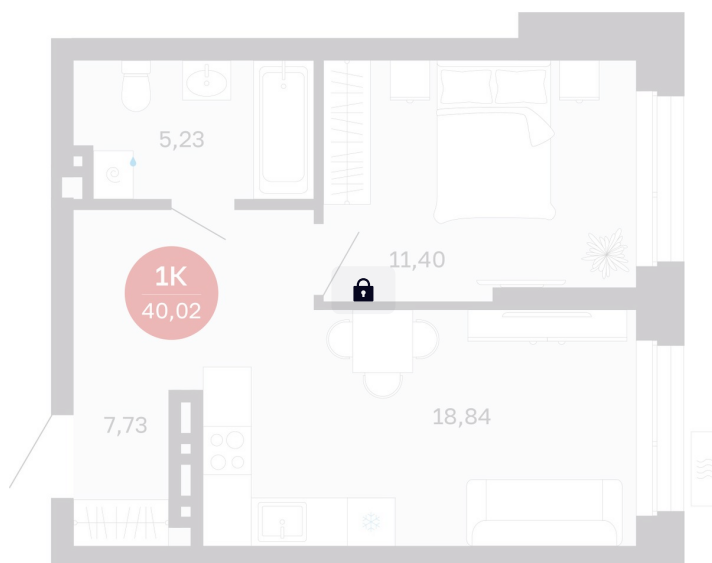

Номер: 343/С7

1 комнатная 40.02 м²

Отсканируйте QR-код
и смотрите на сайте
balance-
development.ru

Цена по запросу

Предчистовая отделка

Проект	Сибирская калина	Корпус	Дом 4
Этаж	14	Секция	7
Сдача	1 кв. 2029		

12.06.2026 13:58 (Мск)

Не является публичной офертой, цена может быть скорректирована.
Информация взята с сайта «balance-development.ru».

На генплане Дом 4

1 комнатная 40.02 м²

12.06.2026 13:58 (Мск)

Не является публичной офертой, цена может быть скорректирована.
Информация взята с сайта «balance-development.ru».