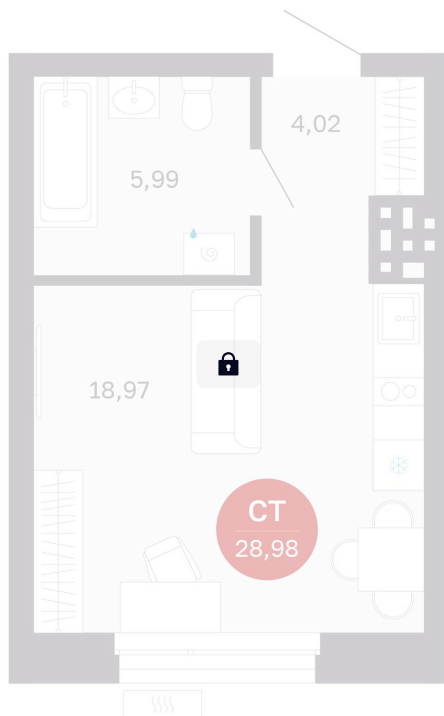

# Студия 28.76 м<sup>2</sup>

Отсканируйте QR-код  
и смотрите на сайте  
balance-  
development.ru

## 4 860 000 руб.

В ипотеку от 19 854 руб.

Предчистовая отделка

Проект	Сибирская калина	Корпус	Дом 4
Этаж	3	Секция	8
Сдача	1 кв. 2029		

12.06.2026 10:30 (Мск)

Не является публичной офертой, цена может быть скорректирована.  
Информация взята с сайта «balance-development.ru».

# На генплане Дом 4

Студия 28.76 м<sup>2</sup>

12.06.2026 10:30 (Мск)

Не является публичной офертой, цена может быть скорректирована.  
Информация взята с сайта «balance-development.ru».