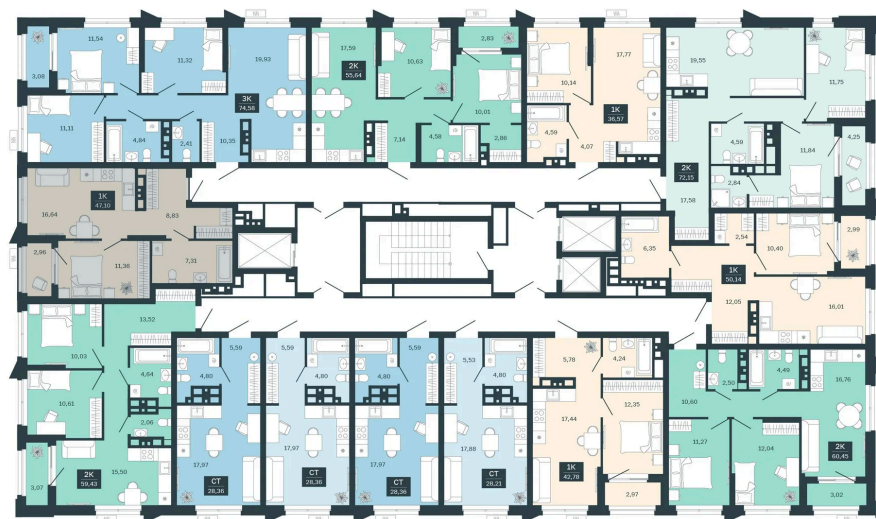

Номер: 235/C5

1 комнатная 47.1 м²

Отсканируйте QR-код
и смотрите на сайте
balance-
development.ru

~~7 520 000 руб.~~

7 520 000 руб.

В ипотеку от 30 720 руб.

Рассрочка без переплат до 31.03.2028

Предчистовая отделка

Проект	Сибирская калина	Корпус	Дом 3
Этаж	20	Секция	5
Сдача	1 кв. 2029		

12.06.2026 10:30 (Мск)

Не является публичной офертой, цена может быть скорректирована.
Информация взята с сайта «balance-development.ru».

На этаже 20

1 комнатная 47.1 м²

12.06.2026 10:30 (Мск)

Не является публичной офертой, цена может быть скорректирована.
Информация взята с сайта «balance-development.ru».

На генплане Дом 3

1 комнатная 47.1 м²