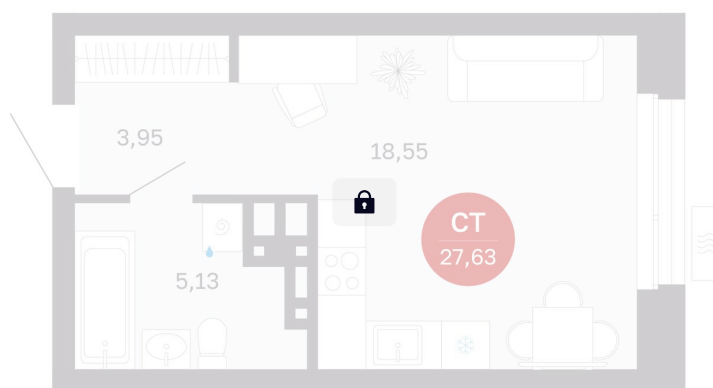

# Студия 27.63 м<sup>2</sup>

Отсканируйте QR-код  
и смотрите на сайте  
balance-  
development.ru

## 4 530 000 руб.

В ипотеку от 18 506 руб.

Предчистовая отделка

Проект	Сибирская калина	Корпус	Дом 4
Этаж	8	Секция	7
Сдача	1 кв. 2029		

12.06.2026 23:16 (Мск)

Не является публичной офертой, цена может быть скорректирована.  
Информация взята с сайта «balance-development.ru».