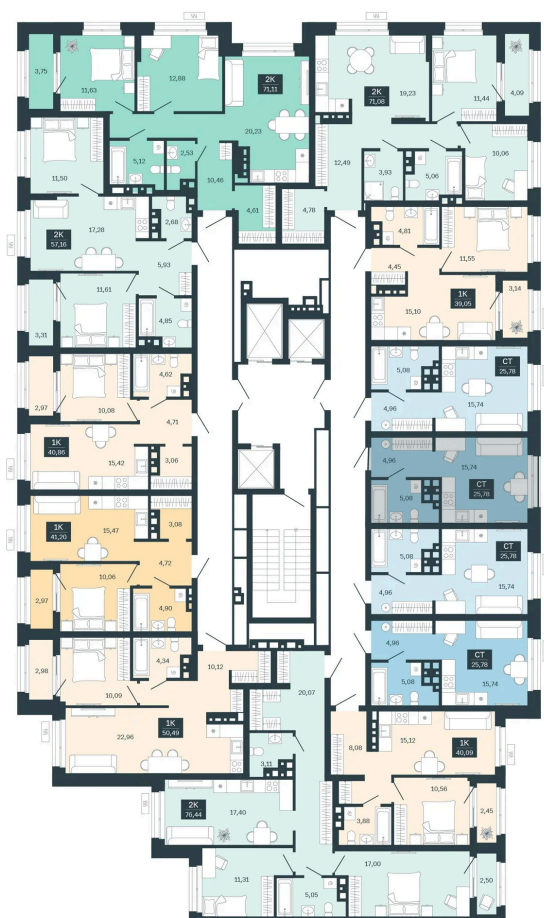

# Студия 25.78 м<sup>2</sup>

Отсканируйте QR-код  
и смотрите на сайте  
balance-  
development.ru

## Цена по запросу

Предчистовая отделка

Проект	Сибирская калина	Корпус	Дом 4
Этаж	17	Секция	6
Сдача	1 кв. 2029		

12.06.2026 20:44 (Мск)

Не является публичной офертой, цена может быть скорректирована.  
Информация взята с сайта «balance-development.ru».

# На этаже 17

Студия 25.78 м<sup>2</sup>

12.06.2026 20:44 (Мск)

Не является публичной офертой, цена может быть скорректирована.  
Информация взята с сайта «balance-development.ru».

# На генплане Дом 4

Студия 25.78 м<sup>2</sup>

12.06.2026 20:44 (Мск)

Не является публичной офертой, цена может быть скорректирована.  
Информация взята с сайта «balance-development.ru».