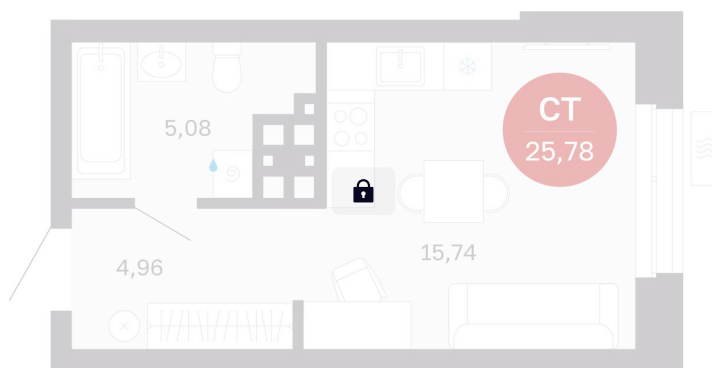

# Студия 25.78 м<sup>2</sup>

Отсканируйте QR-код  
и смотрите на сайте  
balance-  
development.ru