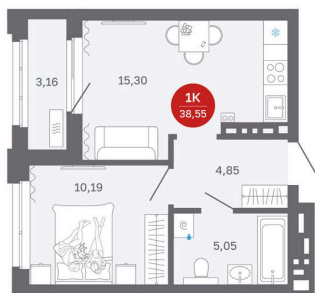

Номер: 55/C2

1 комнатная 38.55 м²

Отсканируйте QR-код
и смотрите на сайте
balance-
development.ru

~~7 530 000 руб.~~

7 430 000 руб.

В ипотеку от 30 352 руб.

Выгода июня до 30.06.2026

Предчистовая отделка

Проект	Сибирская калина	Корпус	Дом 2
Этаж	9	Секция	2
Сдача	2 кв. 2027		

12.06.2026 18:03 (Мск)

Не является публичной офертой, цена может быть скорректирована.
Информация взята с сайта «balance-development.ru».

На этаже 9

1 комнатная 38.55 м²

12.06.2026 18:03 (Мск)

Не является публичной офертой, цена может быть скорректирована.
Информация взята с сайта «balance-development.ru».

На генплане Дом 2

1 комнатная 38.55 м²