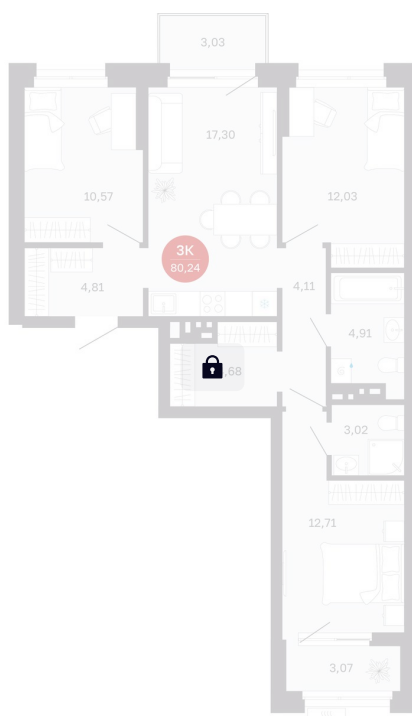

Номер: 500/C9

3 комнатная 80.24 м²

Отсканируйте QR-код
и смотрите на сайте
balance-
development.ru

Цена по запросу

Предчистовая отделка

Проект	Сибирская калина	Корпус	Дом 4
Этаж	4	Секция	9
Сдача	1 кв. 2029		

12.06.2026 23:32 (Мск)

Не является публичной офертой, цена может быть скорректирована.
Информация взята с сайта «balance-development.ru».

На генплане Дом 4

3 комнатная 80.24 м²

12.06.2026 23:32 (Мск)

Не является публичной офертой, цена может быть скорректирована.
Информация взята с сайта «balance-development.ru».