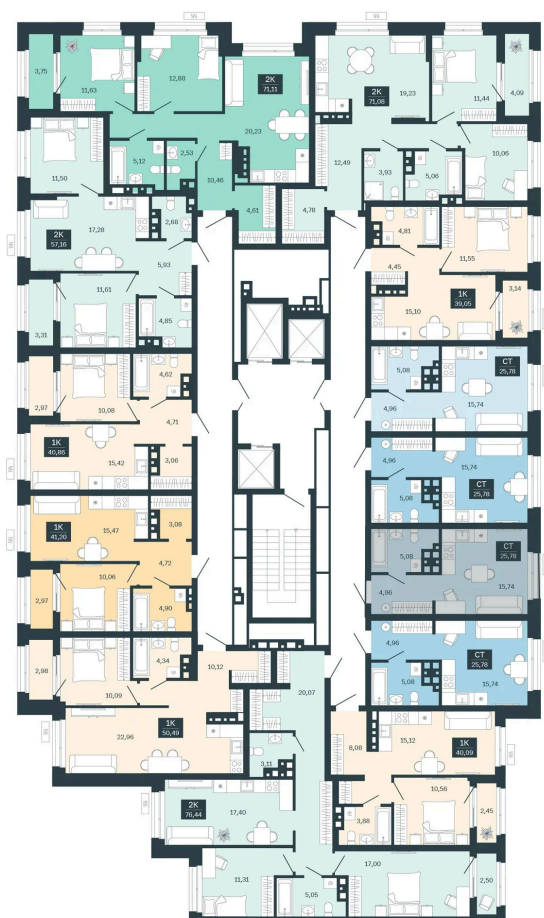

Номер: 152/С6

Студия 25.78 м²

Отсканируйте QR-код
и смотрите на сайте
balance-
development.ru

~~4 350 000 руб.~~

4 350 000 руб.

В ипотеку от 17 770 руб.

Предчистовая отделка

Проект	Сибирская калина	Корпус	Дом 4
Этаж	13	Секция	6
Сдача	1 кв. 2029		

12.06.2026 23:28 (Мск)

Не является публичной офертой, цена может быть скорректирована.
Информация взята с сайта «balance-development.ru».

На этаже 13

Студия 25.78 м²

12.06.2026 23:28 (Мск)

Не является публичной офертой, цена может быть скорректирована.
Информация взята с сайта «balance-development.ru».

На генплане Дом 4

Студия 25.78 м²

12.06.2026 23:28 (Мск)

Не является публичной офертой, цена может быть скорректирована.
Информация взята с сайта «balance-development.ru».