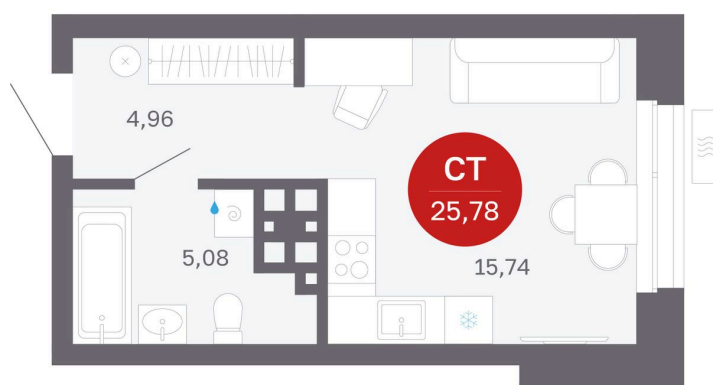

Номер: 152/С6

Студия 25.78 м²

Отсканируйте QR-код
и смотрите на сайте
balance-
development.ru

~~4 350 000 руб.~~

4 350 000 руб.

В ипотеку от 17 770 руб.

Предчистовая отделка

Проект	Сибирская калина	Корпус	Дом 4
Этаж	13	Секция	6
Сдача	1 кв. 2029		

12.06.2026 23:28 (Мск)

Не является публичной офертой, цена может быть скорректирована.
Информация взята с сайта «balance-development.ru».

На этаже 13

Студия 25.78 м²

12.06.2026 23:28 (Мск)

Не является публичной офертой, цена может быть скорректирована.
Информация взята с сайта «balance-development.ru».

На генплане Дом 4

Студия 25.78 м²

12.06.2026 23:28 (Мск)

Не является публичной офертой, цена может быть скорректирована.
Информация взята с сайта «balance-development.ru».