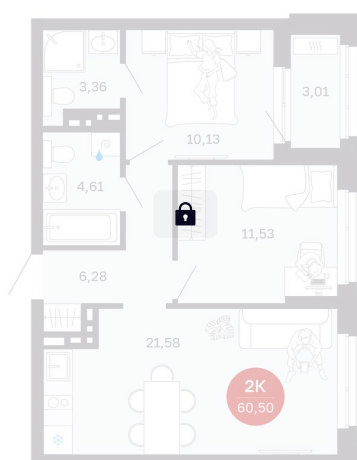

Номер: 101/С3

2 комнатная 60.5 м²

Отсканируйте QR-код
и смотрите на сайте
balance-
development.ru

Цена по запросу

Предчистовая отделка

Проект	Сибирская калина	Корпус	Дом 2
Этаж	8	Секция	3
Сдача	2 кв. 2027		

14.06.2026 11:26 (Мск)

Не является публичной офертой, цена может быть скорректирована.
Информация взята с сайта «balance-development.ru».

На этаже 8

2 комнатная 60.5 м²

14.06.2026 11:26 (Мск)

Не является публичной офертой, цена может быть скорректирована.
Информация взята с сайта «balance-development.ru».