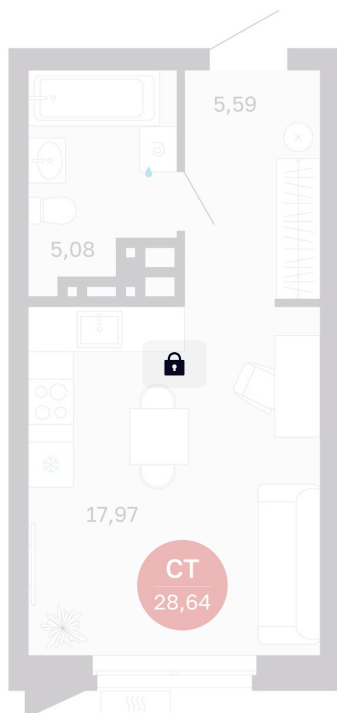

Номер: 38/C5

Студия 28.64 м²

Отсканируйте QR-код
и смотрите на сайте
balance-
development.ru

Цена по запросу

Предчистовая отделка

Проект	Сибирская калина	Корпус	Дом 3
Этаж	4	Секция	5
Сдача	1 кв. 2029		

12.06.2026 18:04 (Мск)

Не является публичной офертой, цена может быть скорректирована.
Информация взята с сайта «balance-development.ru».

На этаже 4

Студия 28.64 м²

12.06.2026 18:04 (Мск)

Не является публичной офертой, цена может быть скорректирована.
Информация взята с сайта «balance-development.ru».

На генплане Дом 3

Студия 28.64 м²

12.06.2026 18:04 (Мск)

Не является публичной офертой, цена может быть скорректирована.
Информация взята с сайта «balance-development.ru».