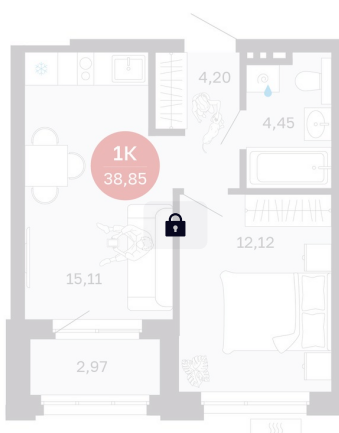

Номер: 69/С3

1 комнатная 38.85 м²

Отсканируйте QR-код
и смотрите на сайте
balance-
development.ru

6 980 000 руб.

В ипотеку от 28 514 руб.

Предчистовая отделка

Проект	Сибирская калина	Корпус	Дом 2
Этаж	3	Секция	3
Сдача	2 кв. 2027		

12.06.2026 12:51 (Мск)

Не является публичной офертой, цена может быть скорректирована.
Информация взята с сайта «balance-development.ru».

На генплане Дом 2

1 комнатная 38.85 м²

12.06.2026 12:51 (Мск)

Не является публичной офертой, цена может быть скорректирована.
Информация взята с сайта «balance-development.ru».