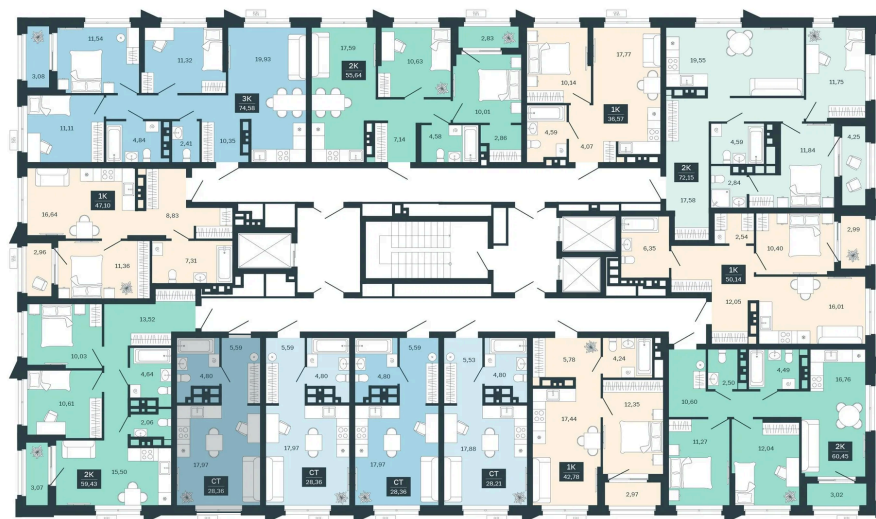

Номер: 194/C5

Студия 28.36 м²

Отсканируйте QR-код
и смотрите на сайте
balance-
development.ru

~~4 770 000 руб.~~

4 770 000 руб.

В ипотеку от 19 486 руб.

Предчистовая отделка

Проект	Сибирская калина	Корпус	Дом 3
Этаж	16	Секция	5
Сдача	1 кв. 2029		

12.06.2026 10:30 (Мск)

Не является публичной офертой, цена может быть скорректирована.
Информация взята с сайта «balance-development.ru».

На этаже 16

Студия 28.36 м²

12.06.2026 10:30 (Мск)

Не является публичной офертой, цена может быть скорректирована.
Информация взята с сайта «balance-development.ru».

На генплане Дом 3

Студия 28.36 м²

12.06.2026 10:30 (Мск)

Не является публичной офертой, цена может быть скорректирована.
Информация взята с сайта «balance-development.ru».