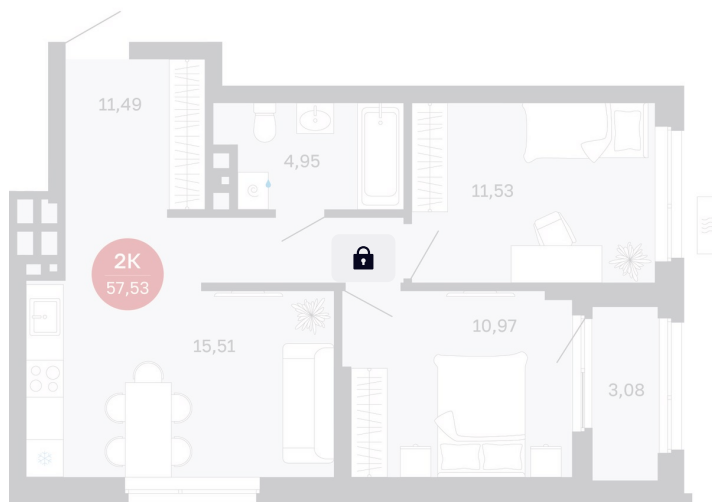

Номер: 383/С7

2 комнатная 57.53 м²

Отсканируйте QR-код
и смотрите на сайте
balance-
development.ru

8 320 000 руб.

В ипотеку от 33 988 руб.

Предчистовая отделка

Проект	Сибирская калина	Корпус	Дом 4
Этаж	18	Секция	7
Сдача	1 кв. 2029		

12.06.2026 16:31 (Мск)

Не является публичной офертой, цена может быть скорректирована.
Информация взята с сайта «balance-development.ru».

На генплане Дом 4

2 комнатная 57.53 м²

12.06.2026 16:31 (Мск)

Не является публичной офертой, цена может быть скорректирована.
Информация взята с сайта «balance-development.ru».