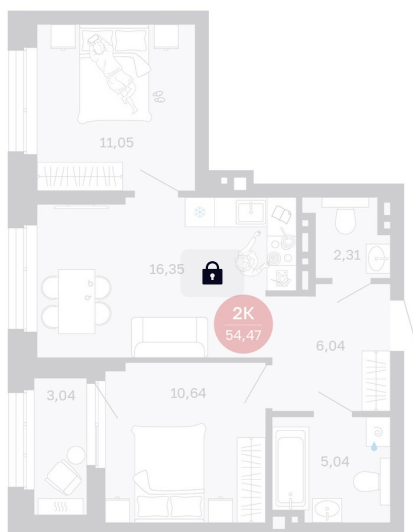

Номер: 136/С1

2 комнатная 54.47 м²

Отсканируйте QR-код
и смотрите на сайте
balance-
development.ru

9 310 000 руб.

В ипотеку от 39 031 руб.

Предчистовая отделка

Проект	Сибирская калина	Корпус	Дом 1
Этаж	12	Секция	1
Сдача	2 кв. 2027		

12.06.2026 19:38 (Мск)

Не является публичной офертой, цена может быть скорректирована.
Информация взята с сайта «balance-development.ru».

На генплане Дом 1

2 комнатная 54.47 м²

12.06.2026 19:38 (Мск)

Не является публичной офертой, цена может быть скорректирована.
Информация взята с сайта «balance-development.ru».