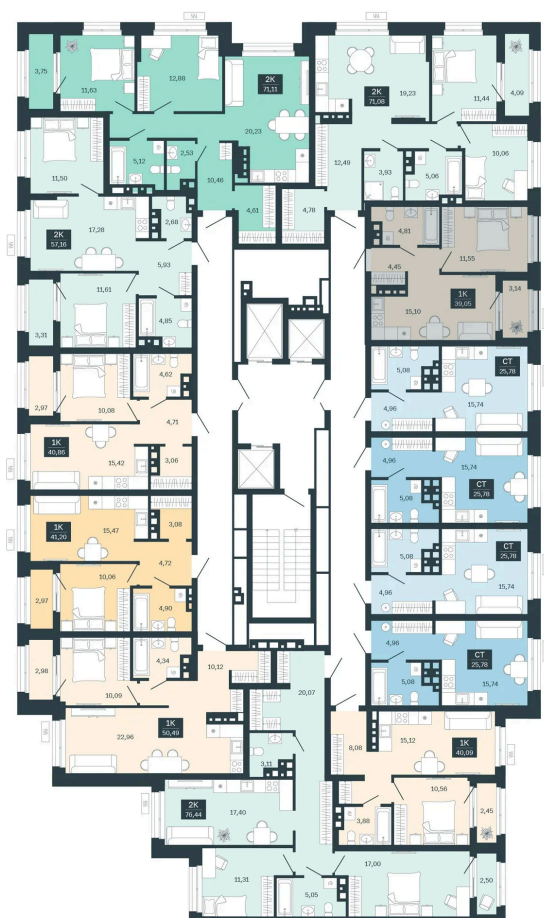

Номер: 214/С6

1 комнатная 39.05 м²

Отсканируйте QR-код
и смотрите на сайте
balance-
development.ru

~~6 350 000 руб.~~

6 350 000 руб.

В ипотеку от 25 940 руб.

Рассрочка без переплат до 31.03.2028

Предчистовая отделка

Проект	Сибирская калина	Корпус	Дом 4
Этаж	18	Секция	6
Сдача	1 кв. 2029		

12.06.2026 15:16 (Мск)

Не является публичной офертой, цена может быть скорректирована.
Информация взята с сайта «balance-development.ru».

На этаже 18

1 комнатная 39.05 м²

12.06.2026 15:16 (Мск)

Не является публичной офертой, цена может быть скорректирована.
Информация взята с сайта «balance-development.ru».

На генплане Дом 4

1 комнатная 39.05 м²