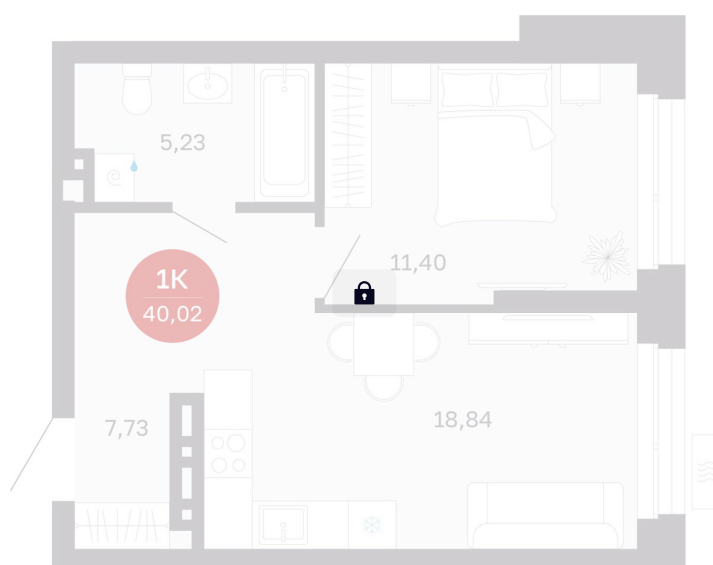

Номер: 280/С7

1 комнатная 40.02 м²

Отсканируйте QR-код
и смотрите на сайте
balance-
development.ru

6 240 000 руб.

В ипотеку от 25 491 руб.

Предчистовая отделка

Проект	Сибирская калина	Корпус	Дом 4
Этаж	7	Секция	7
Сдача	1 кв. 2029		

12.06.2026 16:39 (Мск)

Не является публичной офертой, цена может быть скорректирована.
Информация взята с сайта «balance-development.ru».

На генплане Дом 4

1 комнатная 40.02 м²

12.06.2026 16:39 (Мск)

Не является публичной офертой, цена может быть скорректирована.
Информация взята с сайта «balance-development.ru».