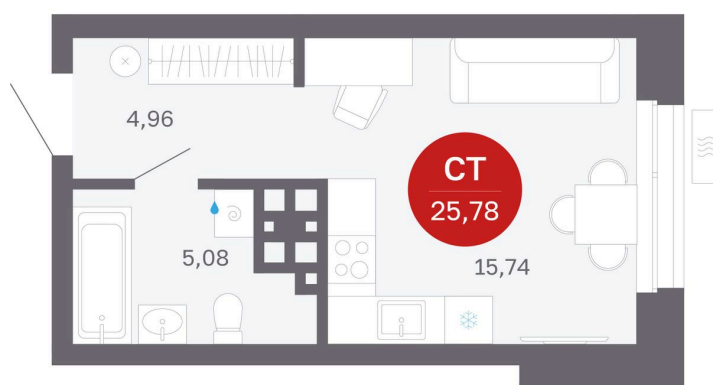

Номер: 230/С6

Студия 25.78 м²

Отсканируйте QR-код
и смотрите на сайте
balance-
development.ru

~~4 500 000 руб.~~

4 500 000 руб.

В ипотеку от 18 383 руб.

Предчистовая отделка

Проект	Сибирская калина	Корпус	Дом 4
Этаж	19	Секция	6
Сдача	1 кв. 2029		

12.06.2026 23:30 (Мск)

Не является публичной офертой, цена может быть скорректирована.
Информация взята с сайта «balance-development.ru».

На этаже 19

Студия 25.78 м²

На генплане Дом 4

Студия 25.78 м²

12.06.2026 23:30 (Мск)