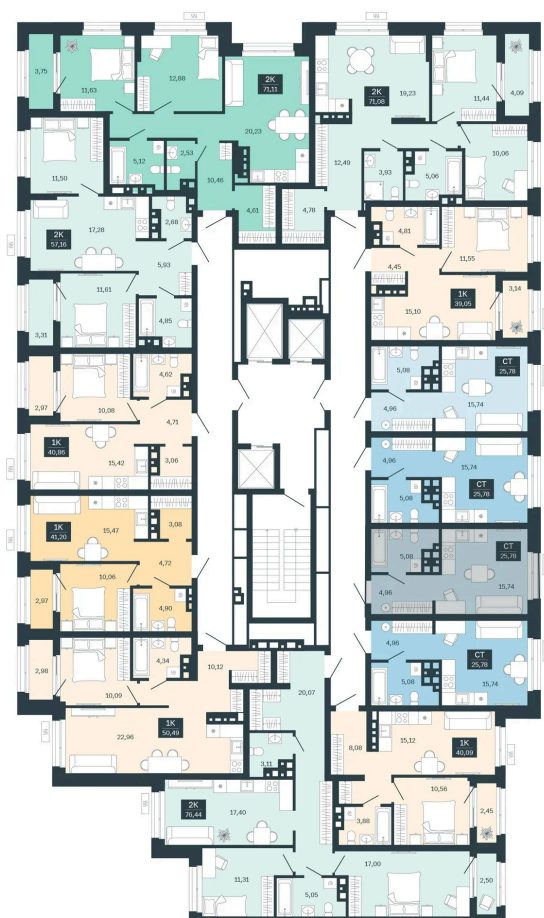

Номер: 230/С6

Студия 25.78 м²

Отсканируйте QR-код
и смотрите на сайте
balance-
development.ru

~~4 500 000 руб.~~

4 500 000 руб.

В ипотеку от 18 383 руб.

Предчистовая отделка

Проект	Сибирская калина	Корпус	Дом 4
Этаж	19	Секция	6
Сдача	1 кв. 2029		

12.06.2026 23:30 (Мск)

Не является публичной офертой, цена может быть скорректирована.
Информация взята с сайта «balance-development.ru».

На этаже 19

Студия 25.78 м²

На генплане Дом 4

Студия 25.78 м²

12.06.2026 23:30 (Мск)