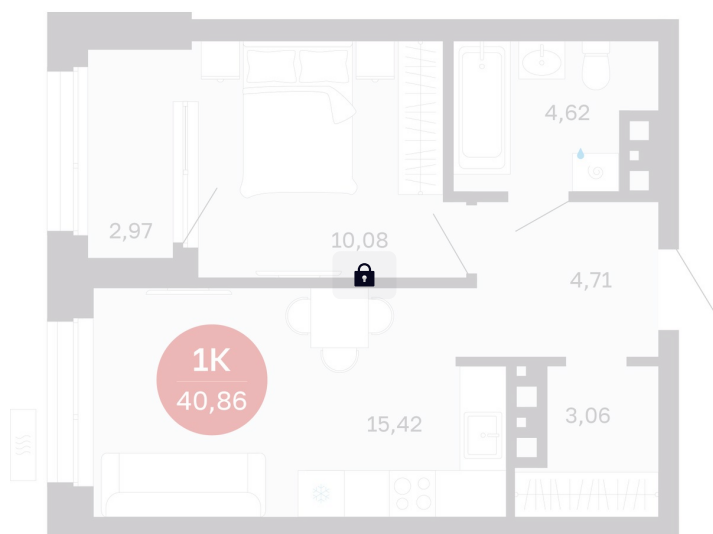

# 1 комнатная 40.86 м<sup>2</sup>

Отсканируйте QR-код  
и смотрите на сайте  
balance-  
development.ru

## Цена по запросу

Предчистовая отделка

Проект	Сибирская калина	Корпус	Дом 4
Этаж	17	Секция	6
Сдача	1 кв. 2029		

12.06.2026 14:12 (Мск)

Не является публичной офертой, цена может быть скорректирована.  
Информация взята с сайта «balance-development.ru».

# На этаже 17

1 комнатная 40.86 м<sup>2</sup>

12.06.2026 14:12 (Мск)

Не является публичной офертой, цена может быть скорректирована.  
Информация взята с сайта «balance-development.ru».

# На генплане Дом 4

1 комнатная 40.86 м<sup>2</sup>

12.06.2026 14:12 (Мск)

Не является публичной офертой, цена может быть скорректирована.  
Информация взята с сайта «balance-development.ru».