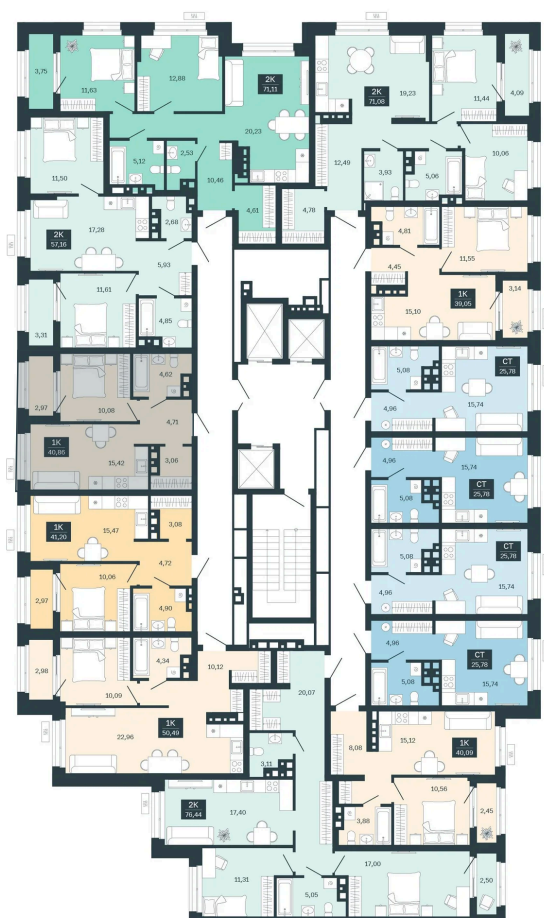

# 1 комнатная 40.86 м<sup>2</sup>

Отсканируйте QR-код  
и смотрите на сайте  
balance-  
development.ru

## Цена по запросу

Предчистовая отделка

Проект	Сибирская калина	Корпус	Дом 4
Этаж	17	Секция	6
Сдача	1 кв. 2029		

12.06.2026 14:12 (Мск)

Не является публичной офертой, цена может быть скорректирована.  
Информация взята с сайта «balance-development.ru».

# На этаже 17

1 комнатная 40.86 м<sup>2</sup>

12.06.2026 14:12 (Мск)

Не является публичной офертой, цена может быть скорректирована.  
Информация взята с сайта «balance-development.ru».

# На генплане Дом 4

1 комнатная 40.86 м<sup>2</sup>

12.06.2026 14:12 (Мск)

Не является публичной офертой, цена может быть скорректирована.  
Информация взята с сайта «balance-development.ru».