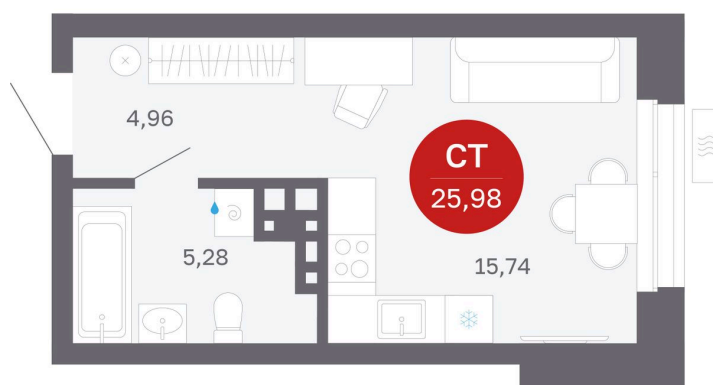

Номер: 99/С6

Студия 25.98 м²

Отсканируйте QR-код
и смотрите на сайте
balance-
development.ru

~~4 330 000 руб.~~

4 330 000 руб.

В ипотеку от 17 689 руб.

Предчистовая отделка

Проект	Сибирская калина	Корпус	Дом 4
Этаж	9	Секция	6
Сдача	1 кв. 2029		

12.06.2026 21:55 (Мск)

Не является публичной офертой, цена может быть скорректирована.
Информация взята с сайта «balance-development.ru».

На этаже 9

Студия 25.98 м²

12.06.2026 21:55 (Мск)

Не является публичной офертой, цена может быть скорректирована.
Информация взята с сайта «balance-development.ru».

На генплане Дом 4

Студия 25.98 м²

12.06.2026 21:55 (Мск)

Не является публичной офертой, цена может быть скорректирована.
Информация взята с сайта «balance-development.ru».