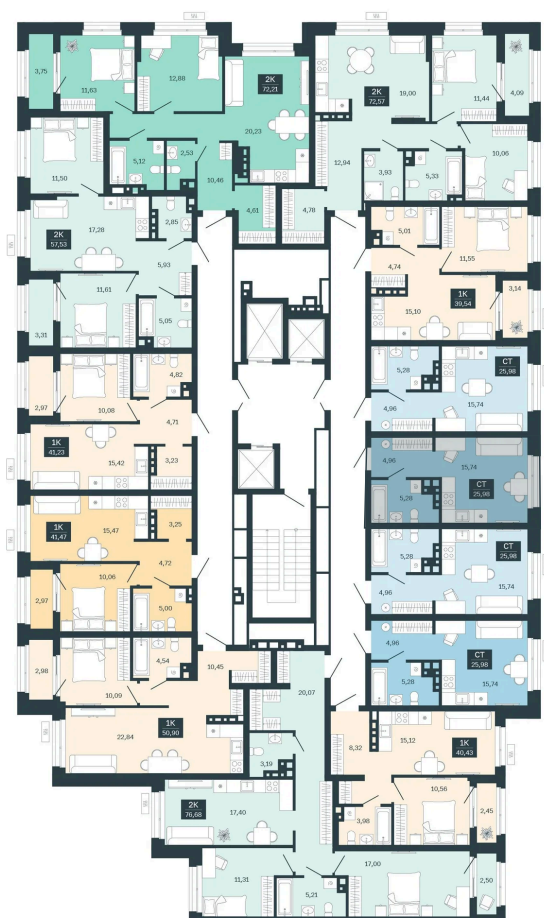

Номер: 99/С6

Студия 25.98 м²

Отсканируйте QR-код
и смотрите на сайте
balance-
development.ru

~~4 330 000 руб.~~

4 330 000 руб.

В ипотеку от 17 689 руб.

Предчистовая отделка

Проект	Сибирская калина	Корпус	Дом 4
Этаж	9	Секция	6
Сдача	1 кв. 2029		

12.06.2026 21:55 (Мск)

Не является публичной офертой, цена может быть скорректирована.
Информация взята с сайта «balance-development.ru».

На этаже 9

Студия 25.98 м²

12.06.2026 21:55 (Мск)

Не является публичной офертой, цена может быть скорректирована.
Информация взята с сайта «balance-development.ru».

На генплане Дом 4

Студия 25.98 м²

12.06.2026 21:55 (Мск)

Не является публичной офертой, цена может быть скорректирована.
Информация взята с сайта «balance-development.ru».