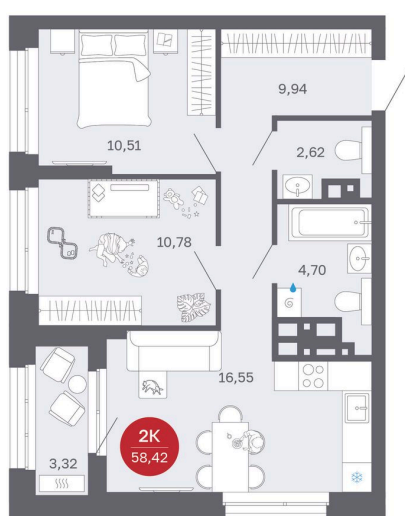

Номер: 184/С1

2 комнатная 58.42 м²

Отсканируйте QR-код
и смотрите на сайте
balance-
development.ru

~~9 980 000 руб.~~

8 640 000 руб.

Выгода июня до 30.06.2026

Предчистовая отделка

Проект	Сибирская калина	Корпус	Дом 1
Этаж	16	Секция	1
Сдача	2 кв. 2027		

12.06.2026 16:48 (Мск)

Не является публичной офертой, цена может быть скорректирована.
Информация взята с сайта «balance-development.ru».

На генплане Дом 1

2 комнатная 58.42 м²

12.06.2026 16:48 (Мск)

Не является публичной офертой, цена может быть скорректирована.
Информация взята с сайта «balance-development.ru».