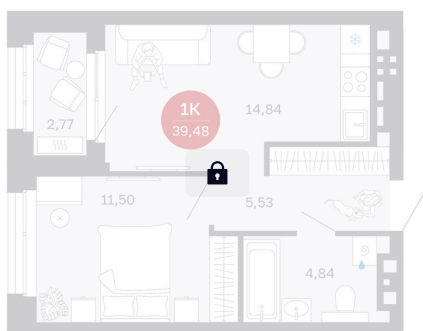

# 1 комнатная 39.48 м<sup>2</sup>

Отсканируйте QR-код  
и смотрите на сайте  
balance-  
development.ru

## 6 870 000 руб.

В ипотеку от 28 065 руб.

Предчистовая отделка

Проект	Сибирская калина	Корпус	Дом 1
Этаж	16	Секция	1
Сдача	2 кв. 2027		

12.06.2026 10:31 (Мск)

Не является публичной офертой, цена может быть скорректирована.  
Информация взята с сайта «balance-development.ru».