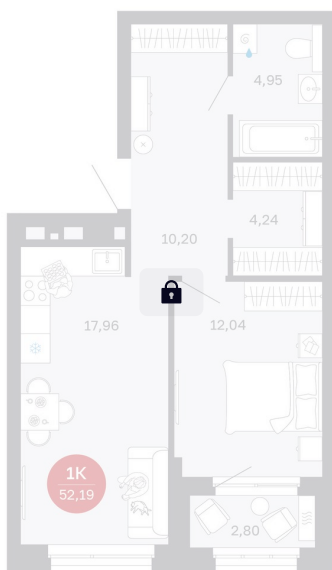

Номер: 274/С1

1 комнатная 52.19 м²

Отсканируйте QR-код
и смотрите на сайте
balance-
development.ru

Цена по запросу

Предчистовая отделка

Проект	Сибирская калина	Корпус	Дом 1
Этаж	23	Секция	1
Сдача	2 кв. 2027		

12.06.2026 13:55 (Мск)

Не является публичной офертой, цена может быть скорректирована.
Информация взята с сайта «balance-development.ru».

На генплане Дом 1

1 комнатная 52.19 м²

12.06.2026 13:55 (Мск)

Не является публичной офертой, цена может быть скорректирована.
Информация взята с сайта «balance-development.ru».