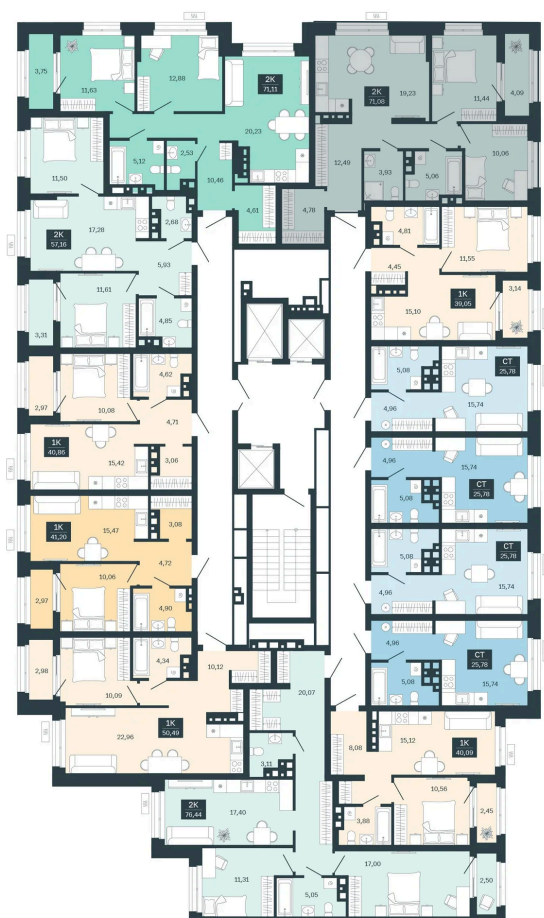

Номер: 200/С6

2 комнатная 71.08 м²

Отсканируйте QR-код
и смотрите на сайте
balance-
development.ru

10 280 000 руб.

Выгода июня до 30.06.2026

Рассрочка без переплат до 31.03.2028

Предчистовая отделка

Проект	Сибирская калина	Корпус	Дом 4
Этаж	17	Секция	6
Сдача	1 кв. 2029		

12.06.2026 23:29 (Мск)

Не является публичной офертой, цена может быть скорректирована.
Информация взята с сайта «balance-development.ru».

На этаже 17

2 комнатная 71.08 м²

12.06.2026 23:29 (Мск)

Не является публичной офертой, цена может быть скорректирована.
Информация взята с сайта «balance-development.ru».

На генплане Дом 4

2 комнатная 71.08 м²

12.06.2026 23:29 (Мск)

Не является публичной офертой, цена может быть скорректирована.
Информация взята с сайта «balance-development.ru».