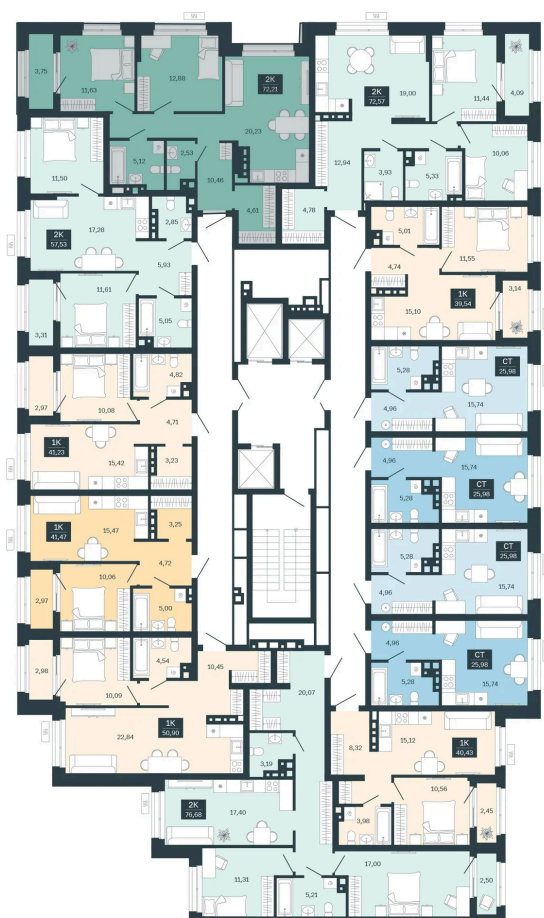

Номер: 69/С6

2 комнатная 71.21 м²

Отсканируйте QR-код
и смотрите на сайте
balance-
development.ru

9 850 000 руб.

В ипотеку от 41 295 руб.

Предчистовая отделка

| | | | |
|--------|------------------|--------|-------|
| Проект | Сибирская калина | Корпус | Дом 4 |
| Этаж | 7 | Секция | 6 |
| Сдача | 1 кв. 2029 | | |

12.06.2026 14:00 (Мск)

Не является публичной офертой, цена может быть скорректирована.
Информация взята с сайта «balance-development.ru».

На этаже 7

2 комнатная 71.21 м²

12.06.2026 14:00 (Мск)

Не является публичной офертой, цена может быть скорректирована.
Информация взята с сайта «balance-development.ru».

На генплане Дом 4

2 комнатная 71.21 м²

12.06.2026 14:00 (Мск)

Не является публичной офертой, цена может быть скорректирована.
Информация взята с сайта «balance-development.ru».