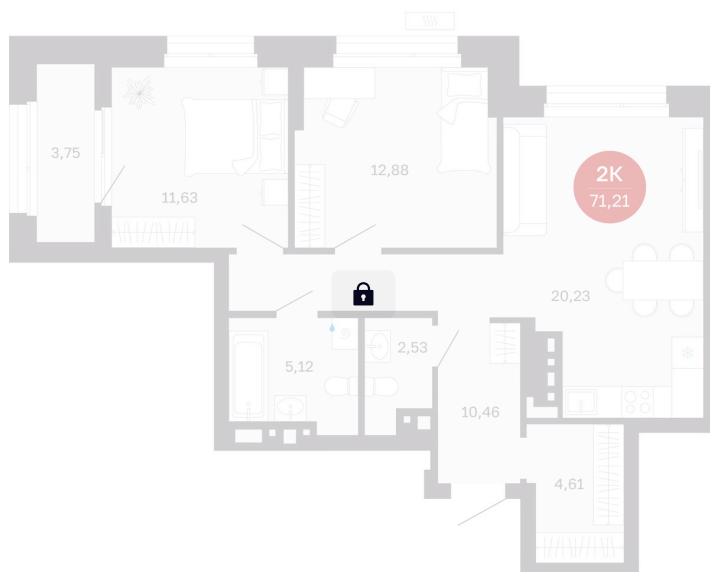

Номер: 69/С6

2 комнатная 71.21 м²

Отсканируйте QR-код
и смотрите на сайте
balance-
development.ru

9 850 000 руб.

В ипотеку от 41 295 руб.

Предчистовая отделка

| | | | |
|--------|------------------|--------|-------|
| Проект | Сибирская калина | Корпус | Дом 4 |
| Этаж | 7 | Секция | 6 |
| Сдача | 1 кв. 2029 | | |

12.06.2026 14:00 (Мск)

Не является публичной офертой, цена может быть скорректирована.
Информация взята с сайта «balance-development.ru».

На этаже 7

2 комнатная 71.21 м²

12.06.2026 14:00 (Мск)

Не является публичной офертой, цена может быть скорректирована.
Информация взята с сайта «balance-development.ru».

На генплане Дом 4

2 комнатная 71.21 м²

12.06.2026 14:00 (Мск)

Не является публичной офертой, цена может быть скорректирована.
Информация взята с сайта «balance-development.ru».