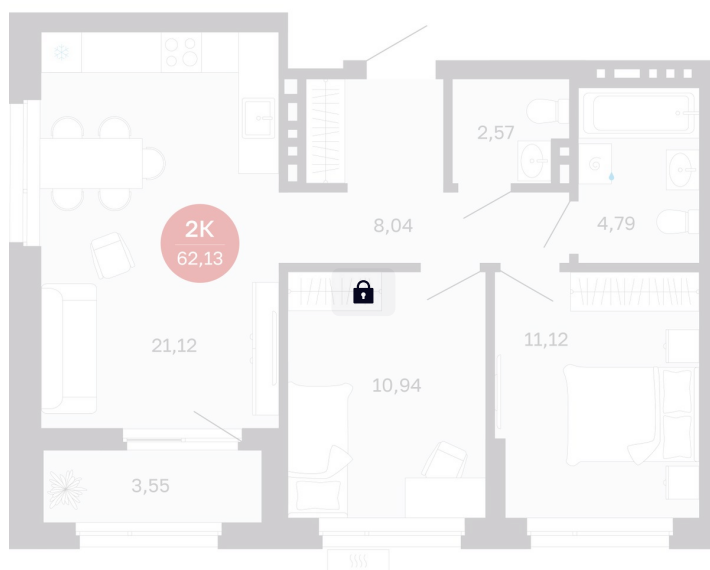

Номер: 523/C9

2 комнатная 62.13 м²

Отсканируйте QR-код
и смотрите на сайте
balance-
development.ru

Цена по запросу

Предчистовая отделка

Проект	Сибирская калина	Корпус	Дом 4
Этаж	8	Секция	9
Сдача	1 кв. 2029		

12.06.2026 16:35 (Мск)

Не является публичной офертой, цена может быть скорректирована.
Информация взята с сайта «balance-development.ru».

На этаже 8

2 комнатная 62.13 м²

12.06.2026 16:35 (Мск)

Не является публичной офертой, цена может быть скорректирована.
Информация взята с сайта «balance-development.ru».

На генплане Дом 4

2 комнатная 62.13 м²

12.06.2026 16:35 (Мск)

Не является публичной офертой, цена может быть скорректирована.
Информация взята с сайта «balance-development.ru».