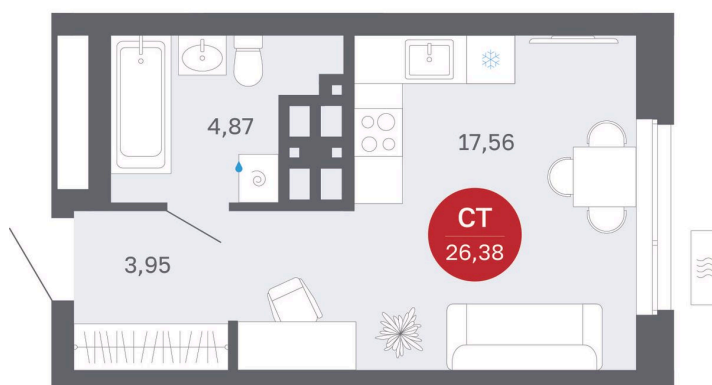

Номер: 362/С7

Студия 26.38 м²

Отсканируйте QR-код
и смотрите на сайте
balance-
development.ru

~~4 500 000 руб.~~

4 500 000 руб.

В ипотеку от 18 383 руб.

Предчистовая отделка

Проект	Сибирская калина	Корпус	Дом 4
Этаж	16	Секция	7
Сдача	1 кв. 2029		

18.06.2026 11:00 (Мск)

Не является публичной офертой, цена может быть скорректирована.
Информация взята с сайта «balance-development.ru».

На генплане Дом 4

Студия 26.38 м²

18.06.2026 11:00 (Мск)

Не является публичной офертой, цена может быть скорректирована.
Информация взята с сайта «balance-development.ru».