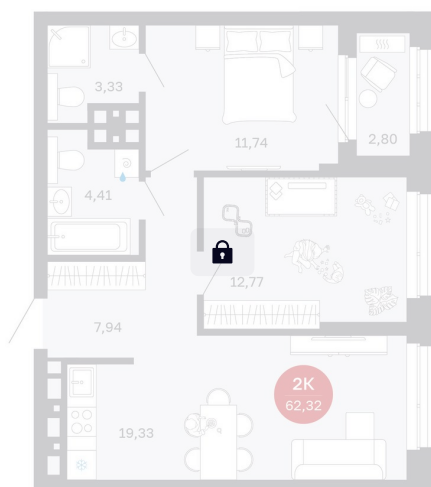

Номер: 178/С1

2 комнатная 62.32 м²

Отсканируйте QR-код
и смотрите на сайте
balance-
development.ru

Цена по запросу

Предчистовая отделка

Проект	Сибирская калина	Корпус	Дом 1
Этаж	15	Секция	1
Сдача	2 кв. 2027		

12.06.2026 11:36 (Мск)

Не является публичной офертой, цена может быть скорректирована.
Информация взята с сайта «balance-development.ru».

На генплане Дом 1

2 комнатная 62.32 м²

12.06.2026 11:36 (Мск)

Не является публичной офертой, цена может быть скорректирована.
Информация взята с сайта «balance-development.ru».