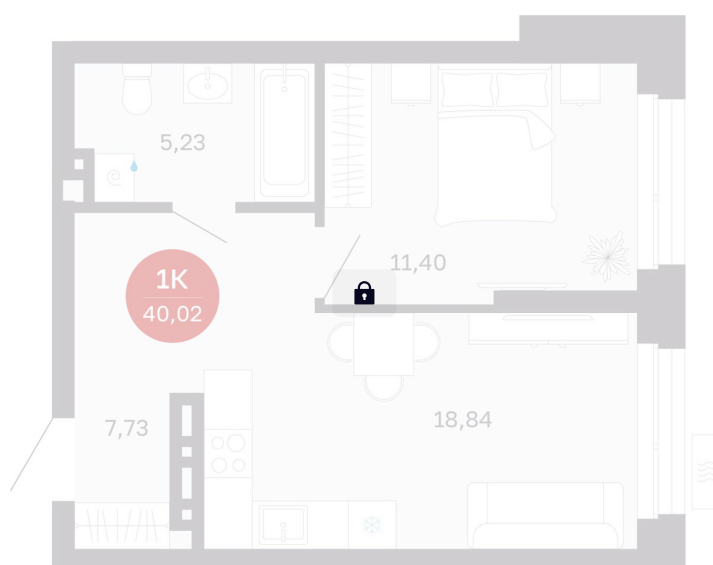

# 1 комнатная 40.02 м<sup>2</sup>

Отсканируйте QR-код  
и смотрите на сайте  
balance-  
development.ru

# На генплане Дом 4

1 комнатная 40.02 м<sup>2</sup>

12.06.2026 16:39 (Мск)

Не является публичной офертой, цена может быть скорректирована.  
Информация взята с сайта «balance-development.ru».