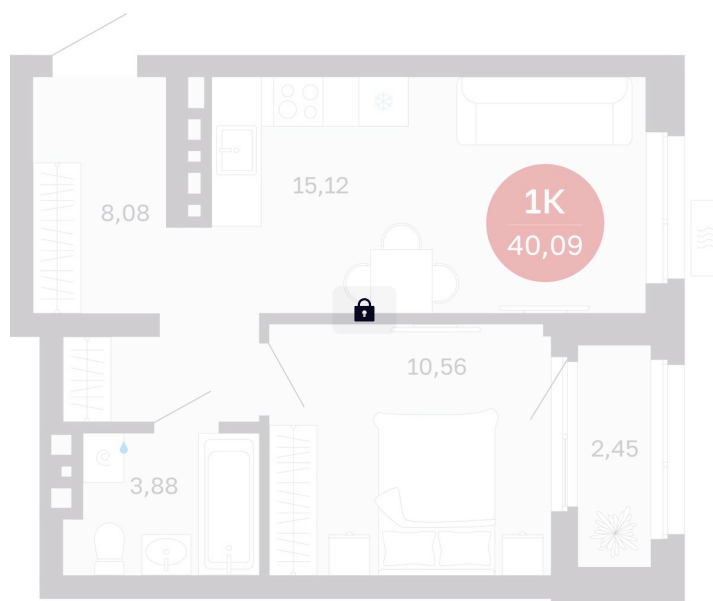

Номер: 167/С6

1 комнатная 40.09 м²

Отсканируйте QR-код
и смотрите на сайте
balance-
development.ru

6 380 000 руб.

В ипотеку от 26 063 руб.

Предчистовая отделка

| | | | |
|--------|------------------|--------|-------|
| Проект | Сибирская калина | Корпус | Дом 4 |
| Этаж | 14 | Секция | 6 |
| Сдача | 1 кв. 2029 | | |

12.06.2026 19:05 (Мск)

Не является публичной офертой, цена может быть скорректирована.
Информация взята с сайта «balance-development.ru».

На этаже 14

1 комнатная 40.09 м²

12.06.2026 19:05 (Мск)

Не является публичной офертой, цена может быть скорректирована.
Информация взята с сайта «balance-development.ru».

На генплане Дом 4

1 комнатная 40.09 м²

12.06.2026 19:05 (МСК)

Не является публичной офертой, цена может быть скорректирована.
Информация взята с сайта «balance-development.ru».