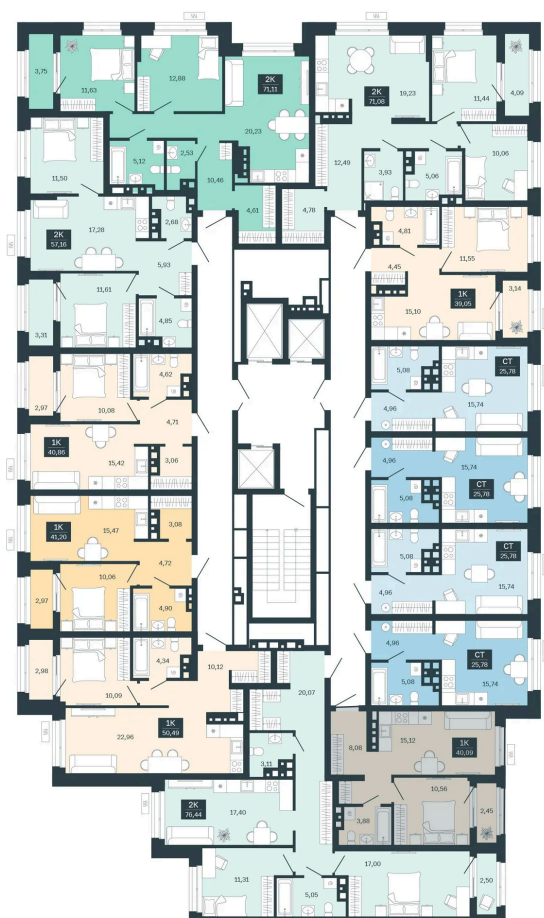

Номер: 167/С6

1 комнатная 40.09 м²

Отсканируйте QR-код
и смотрите на сайте
balance-
development.ru

6 380 000 руб.

В ипотеку от 26 063 руб.

Предчистовая отделка

| | | | |
|--------|------------------|--------|-------|
| Проект | Сибирская калина | Корпус | Дом 4 |
| Этаж | 14 | Секция | 6 |
| Сдача | 1 кв. 2029 | | |

12.06.2026 19:05 (Мск)

Не является публичной офертой, цена может быть скорректирована.
Информация взята с сайта «balance-development.ru».

На этаже 14

1 комнатная 40.09 м²

12.06.2026 19:05 (Мск)

Не является публичной офертой, цена может быть скорректирована.
Информация взята с сайта «balance-development.ru».

На генплане Дом 4

1 комнатная 40.09 м²

12.06.2026 19:05 (МСК)

Не является публичной офертой, цена может быть скорректирована.
Информация взята с сайта «balance-development.ru».