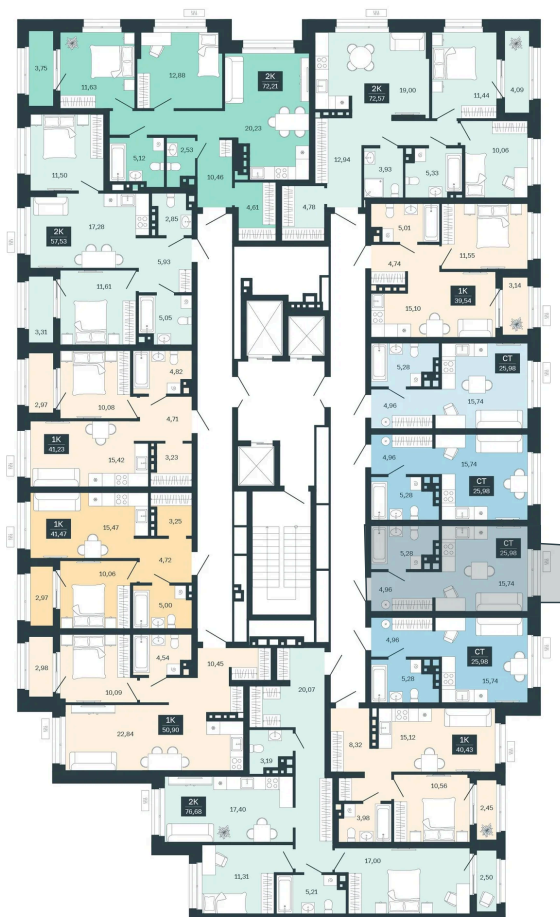

Номер: 74/С6

Студия 25.98 м²

Отсканируйте QR-код
и смотрите на сайте
balance-
development.ru

4 300 000 руб.

В ипотеку от 17 566 руб.

Предчистовая отделка

Проект	Сибирская калина	Корпус	Дом 4
Этаж	7	Секция	6
Сдача	1 кв. 2029		

14.06.2026 11:15 (Мск)

Не является публичной офертой, цена может быть скорректирована.
Информация взята с сайта «balance-development.ru».

На этаже 7

Студия 25.98 м²

14.06.2026 11:15 (Мск)

Не является публичной офертой, цена может быть скорректирована.
Информация взята с сайта «balance-development.ru».

На генплане Дом 4

Студия 25.98 м²

14.06.2026 11:15 (Мск)

Не является публичной офертой, цена может быть скорректирована.
Информация взята с сайта «balance-development.ru».