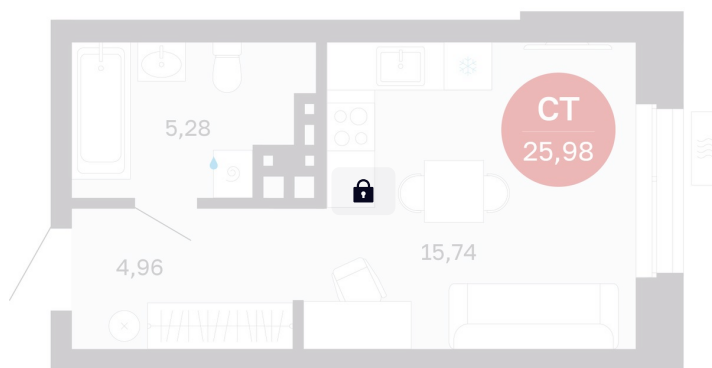

Номер: 74/С6

Студия 25.98 м²

Отсканируйте QR-код
и смотрите на сайте
balance-
development.ru

4 300 000 руб.

В ипотеку от 17 566 руб.

Предчистовая отделка

Проект	Сибирская калина	Корпус	Дом 4
Этаж	7	Секция	6
Сдача	1 кв. 2029		

14.06.2026 11:15 (Мск)

Не является публичной офертой, цена может быть скорректирована.
Информация взята с сайта «balance-development.ru».

На этаже 7

Студия 25.98 м²

14.06.2026 11:15 (Мск)

Не является публичной офертой, цена может быть скорректирована.
Информация взята с сайта «balance-development.ru».

На генплане Дом 4

Студия 25.98 м²

14.06.2026 11:15 (Мск)

Не является публичной офертой, цена может быть скорректирована.
Информация взята с сайта «balance-development.ru».