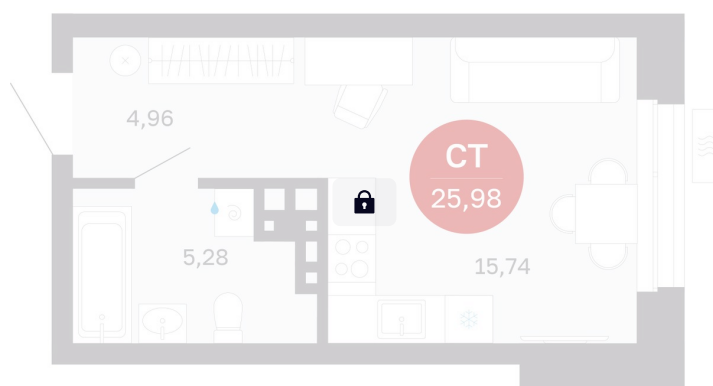

# Студия 25.98 м<sup>2</sup>

Отсканируйте QR-код  
и смотрите на сайте  
balance-  
development.ru