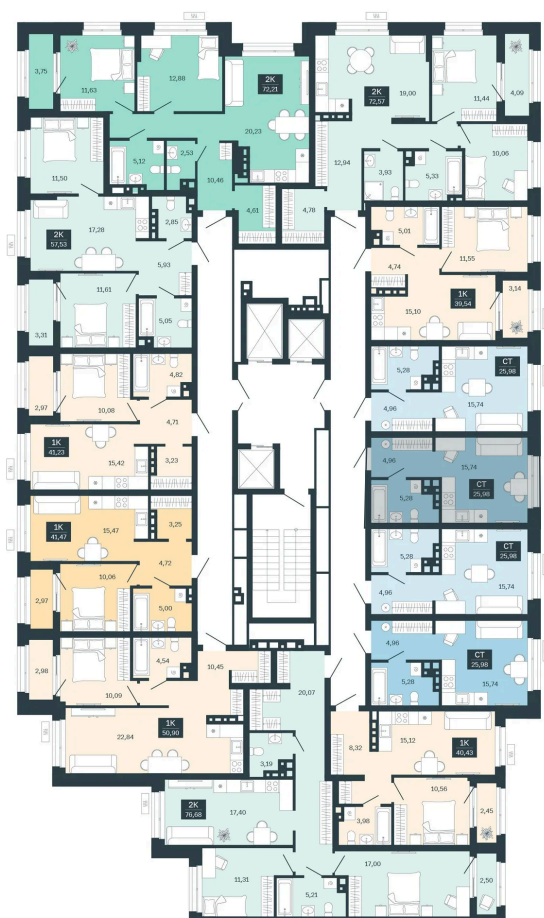

# Студия 25.98 м<sup>2</sup>

Отсканируйте QR-код  
и смотрите на сайте  
balance-  
development.ru

## Цена по запросу

Предчистовая отделка

Проект	Сибирская калина	Корпус	Дом 4
Этаж	8	Секция	6
Сдача	1 кв. 2029		

12.06.2026 09:07 (Мск)

Не является публичной офертой, цена может быть скорректирована.  
Информация взята с сайта «balance-development.ru».

# На этаже 8

Студия 25.98 м<sup>2</sup>

12.06.2026 09:07 (Мск)

Не является публичной офертой, цена может быть скорректирована.  
Информация взята с сайта «balance-development.ru».

# На генплане Дом 4

Студия 25.98 м<sup>2</sup>

12.06.2026 09:07 (Мск)

Не является публичной офертой, цена может быть скорректирована.  
Информация взята с сайта «balance-development.ru».