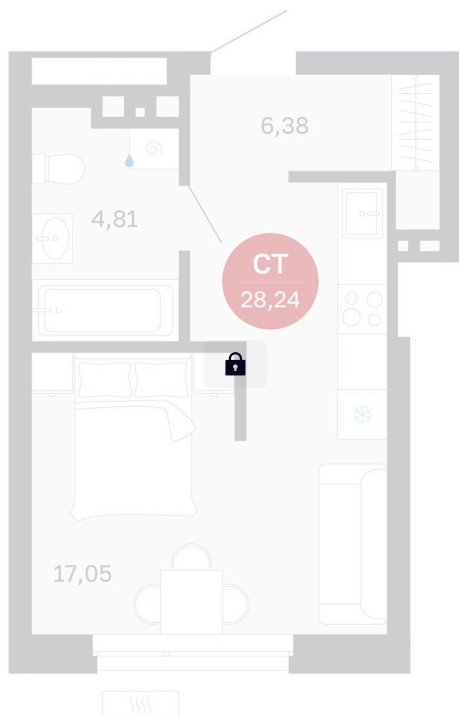

# Студия 28.24 м<sup>2</sup>

Отсканируйте QR-код  
и смотрите на сайте  
balance-  
development.ru

## Цена по запросу

Предчистовая отделка

Проект	Сибирская калина	Корпус	Дом 4
Этаж	25	Секция	7
Сдача	1 кв. 2029		

12.06.2026 16:36 (Мск)

Не является публичной офертой, цена может быть скорректирована.  
Информация взята с сайта «balance-development.ru».