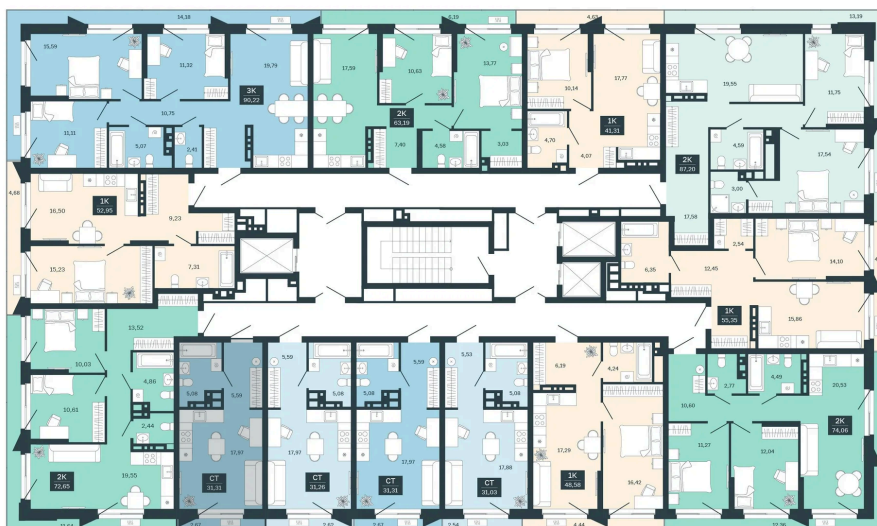

## 5 130 000 руб.

В ипотеку от 20 957 руб.

Предчистовая отделка

Проект	Сибирская калина	Корпус	Дом 3
Этаж	10	Секция	5
Сдача	1 кв. 2029		

12.06.2026 15:36 (Мск)

Не является публичной офертой, цена может быть скорректирована.  
Информация взята с сайта «balance-development.ru».

# На этаже 10

Студия 28.64 м<sup>2</sup>

12.06.2026 15:36 (Мск)

Не является публичной офертой, цена может быть скорректирована.  
Информация взята с сайта «balance-development.ru».

# На генплане Дом 3

Студия 28.64 м<sup>2</sup>

12.06.2026 15:36 (Мск)

Не является публичной офертой, цена может быть скорректирована.  
Информация взята с сайта «balance-development.ru».