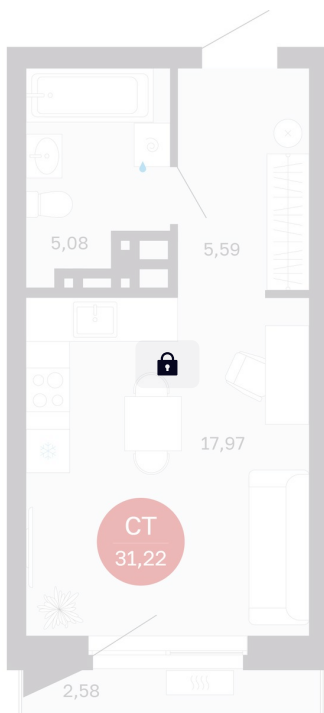

# Студия 28.64 м<sup>2</sup>

Отсканируйте QR-код  
и смотрите на сайте  
balance-  
development.ru

## 5 130 000 руб.

В ипотеку от 20 957 руб.

Предчистовая отделка

Проект	Сибирская калина	Корпус	Дом 3
Этаж	10	Секция	5
Сдача	1 кв. 2029		

12.06.2026 15:36 (Мск)

Не является публичной офертой, цена может быть скорректирована.  
Информация взята с сайта «balance-development.ru».

# На этаже 10

Студия 28.64 м<sup>2</sup>

12.06.2026 15:36 (Мск)

Не является публичной офертой, цена может быть скорректирована.  
Информация взята с сайта «balance-development.ru».