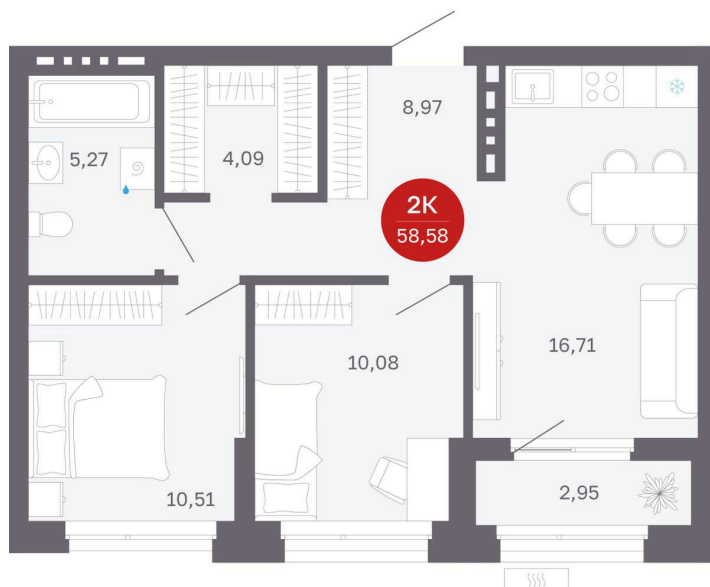

Номер: 488/С8

2 комнатная 58.58 м²

Отсканируйте QR-код
и смотрите на сайте
balance-
development.ru

~~9 030 000 руб.~~

9 030 000 руб.

В ипотеку от 37 857 руб.

Рассрочка без переплат до 31.03.2028

Предчистовая отделка

Проект	Сибирская калина	Корпус	Дом 4
Этаж	9	Секция	8
Сдача	1 кв. 2029		

12.06.2026 13:56 (Мск)

Не является публичной офертой, цена может быть скорректирована.
Информация взята с сайта «balance-development.ru».

На генплане Дом 4

2 комнатная 58.58 м²

12.06.2026 13:56 (Мск)

Не является публичной офертой, цена может быть скорректирована.
Информация взята с сайта «balance-development.ru».