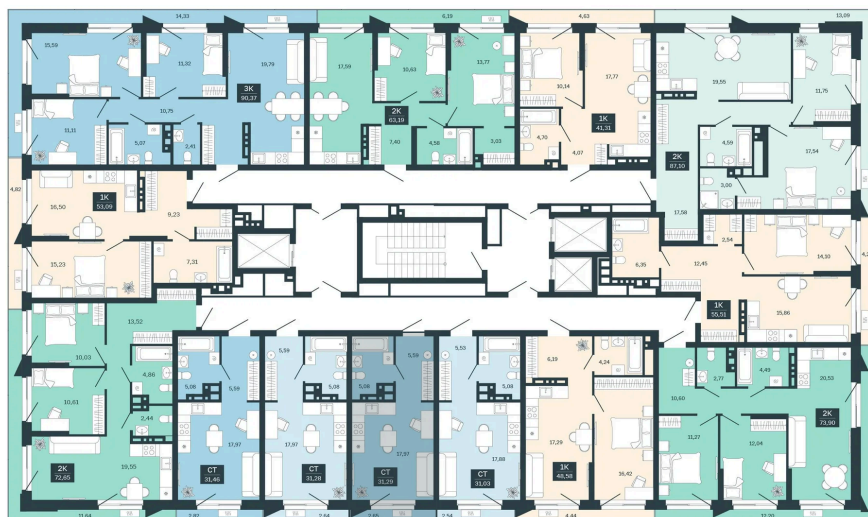

## 5 130 000 руб.

В ипотеку от 20 957 руб.

Предчистовая отделка

Проект	Сибирская калина	Корпус	Дом 3
Этаж	14	Секция	5
Сдача	1 кв. 2029		

12.06.2026 13:00 (Мск)

Не является публичной офертой, цена может быть скорректирована.  
Информация взята с сайта «balance-development.ru».

# На этаже 14

Студия 28.64 м<sup>2</sup>

12.06.2026 13:00 (Мск)

Не является публичной офертой, цена может быть скорректирована.  
Информация взята с сайта «balance-development.ru».

# На генплане Дом 3

Студия 28.64 м<sup>2</sup>

12.06.2026 13:00 (Мск)

Не является публичной офертой, цена может быть скорректирована.  
Информация взята с сайта «balance-development.ru».