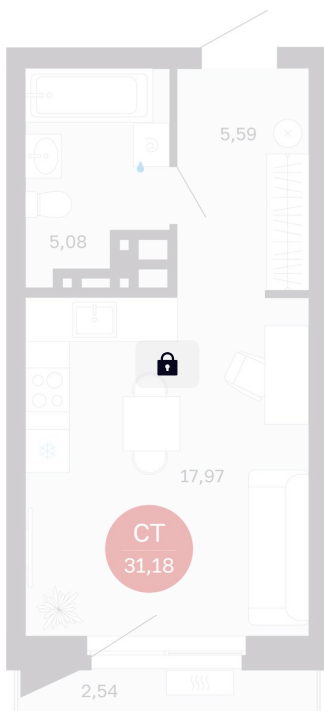

# Студия 28.64 м<sup>2</sup>

Отсканируйте QR-код  
и смотрите на сайте  
balance-  
development.ru

## 5 130 000 руб.

В ипотеку от 20 957 руб.

Предчистовая отделка

Проект	Сибирская калина	Корпус	Дом 3
Этаж	14	Секция	5
Сдача	1 кв. 2029		

12.06.2026 13:00 (Мск)

Не является публичной офертой, цена может быть скорректирована.  
Информация взята с сайта «balance-development.ru».

# На этаже 14

Студия 28.64 м<sup>2</sup>

12.06.2026 13:00 (Мск)

Не является публичной офертой, цена может быть скорректирована.  
Информация взята с сайта «balance-development.ru».