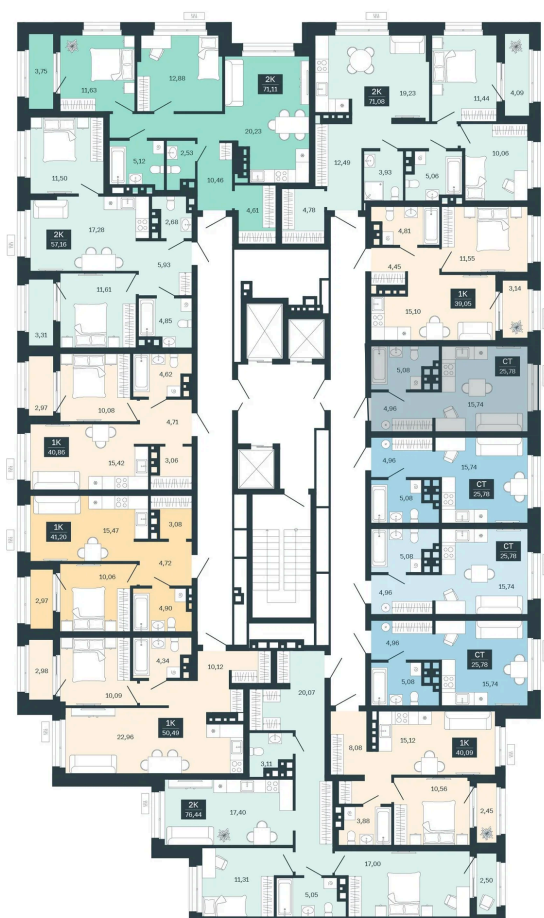

Номер: 163/С6

Студия 25.78 м²

Отсканируйте QR-код
и смотрите на сайте
balance-
development.ru

4 350 000 руб.

В ипотеку от 17 770 руб.

Предчистовая отделка

Проект	Сибирская калина	Корпус	Дом 4
Этаж	14	Секция	6
Сдача	1 кв. 2029		

12.06.2026 15:23 (Мск)

Не является публичной офертой, цена может быть скорректирована.
Информация взята с сайта «balance-development.ru».

На этаже 14

Студия 25.78 м²

12.06.2026 15:23 (Мск)

Не является публичной офертой, цена может быть скорректирована.
Информация взята с сайта «balance-development.ru».

На генплане Дом 4

Студия 25.78 м²

12.06.2026 15:23 (Мск)

Не является публичной офертой, цена может быть скорректирована.
Информация взята с сайта «balance-development.ru».