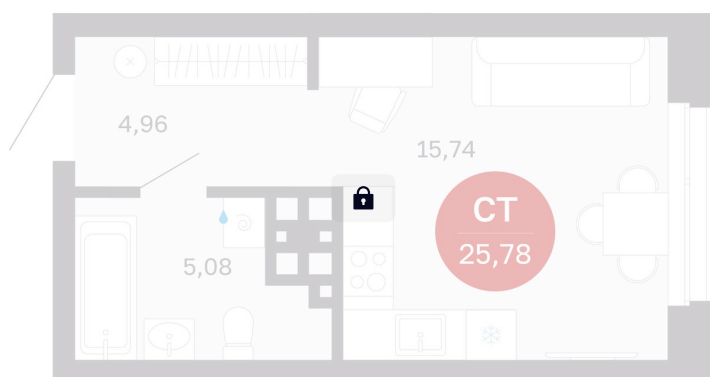

Номер: 163/С6

Студия 25.78 м²

Отсканируйте QR-код
и смотрите на сайте
balance-
development.ru

4 350 000 руб.

В ипотеку от 17 770 руб.

Предчистовая отделка

Проект	Сибирская калина	Корпус	Дом 4
Этаж	14	Секция	6
Сдача	1 кв. 2029		

12.06.2026 15:23 (Мск)

Не является публичной офертой, цена может быть скорректирована.
Информация взята с сайта «balance-development.ru».

На этаже 14

Студия 25.78 м²

12.06.2026 15:23 (Мск)

Не является публичной офертой, цена может быть скорректирована.
Информация взята с сайта «balance-development.ru».