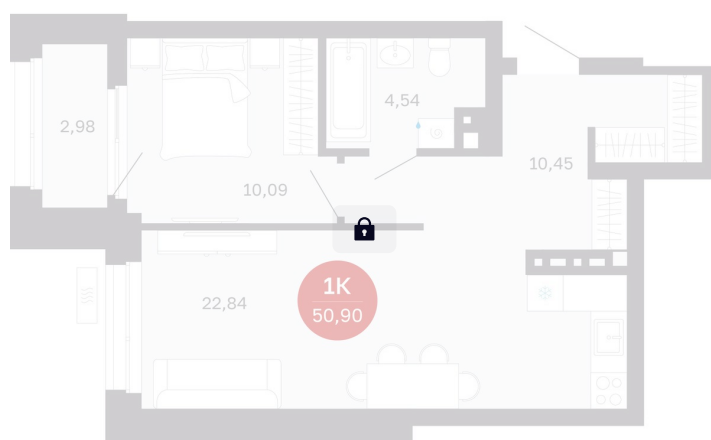

Номер: 39/С6

1 комнатная 50.9 м²

Отсканируйте QR-код
и смотрите на сайте
balance-
development.ru

7 740 000 руб.

В ипотеку от 31 618 руб.

Предчистовая отделка

Проект	Сибирская калина	Корпус	Дом 4
Этаж	5	Секция	6
Сдача	1 кв. 2029		

12.06.2026 12:46 (Мск)

Не является публичной офертой, цена может быть скорректирована.
Информация взята с сайта «balance-development.ru».

На этаже 5

1 комнатная 50.9 м²

12.06.2026 12:46 (Мск)

Не является публичной офертой, цена может быть скорректирована.
Информация взята с сайта «balance-development.ru».

На генплане Дом 4

1 комнатная 50.9 м²

12.06.2026 12:46 (Мск)

Не является публичной офертой, цена может быть скорректирована.
Информация взята с сайта «balance-development.ru».