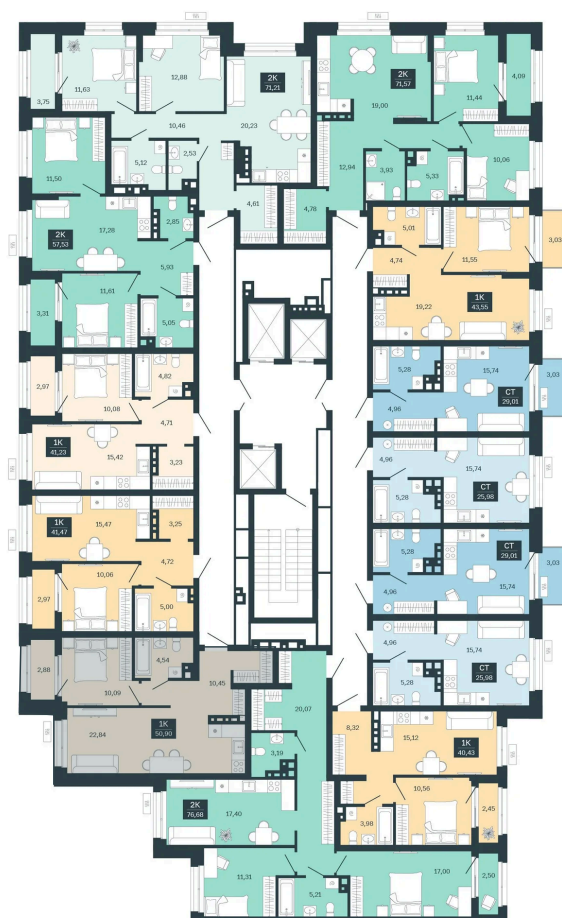

Номер: 39/С6

1 комнатная 50.9 м²

Отсканируйте QR-код
и смотрите на сайте
balance-
development.ru

7 740 000 руб.

В ипотеку от 31 618 руб.

Предчистовая отделка

Проект	Сибирская калина	Корпус	Дом 4
Этаж	5	Секция	6
Сдача	1 кв. 2029		

12.06.2026 12:46 (Мск)

Не является публичной офертой, цена может быть скорректирована.
Информация взята с сайта «balance-development.ru».

На этаже 5

1 комнатная 50.9 м²

12.06.2026 12:46 (Мск)

Не является публичной офертой, цена может быть скорректирована.
Информация взята с сайта «balance-development.ru».

На генплане Дом 4

1 комнатная 50.9 м²

12.06.2026 12:46 (Мск)

Не является публичной офертой, цена может быть скорректирована.
Информация взята с сайта «balance-development.ru».