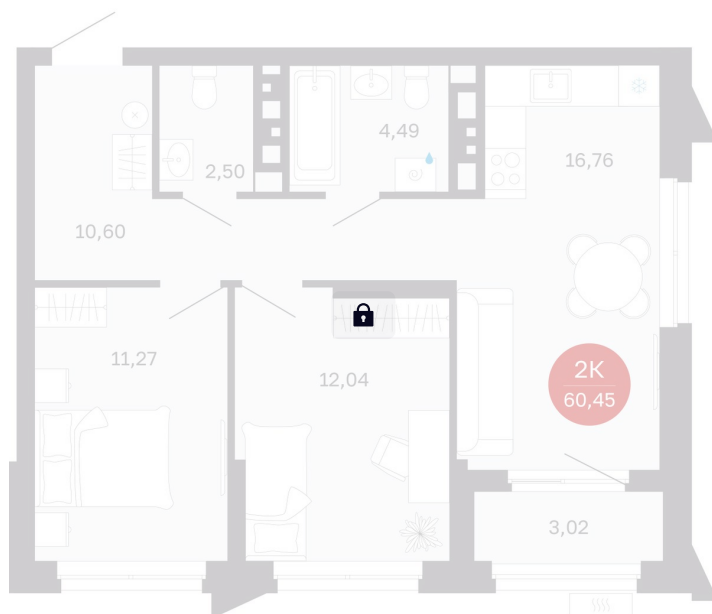

Номер: 306/C5

2 комнатная 60.45 м²

Отсканируйте QR-код
и смотрите на сайте
balance-
development.ru

8 900 000 руб.

В ипотеку от 37 312 руб.

Предчистовая отделка

Проект	Сибирская калина	Корпус	Дом 3
Этаж	25	Секция	5
Сдача	1 кв. 2029		

12.06.2026 18:01 (Мск)

Не является публичной офертой, цена может быть скорректирована.
Информация взята с сайта «balance-development.ru».

На этаже 25

2 комнатная 60.45 м²

12.06.2026 18:01 (Мск)

Не является публичной офертой, цена может быть скорректирована.
Информация взята с сайта «balance-development.ru».

На генплане Дом 3

2 комнатная 60.45 м²

12.06.2026 18:01 (Мск)

Не является публичной офертой, цена может быть скорректирована.
Информация взята с сайта «balance-development.ru».