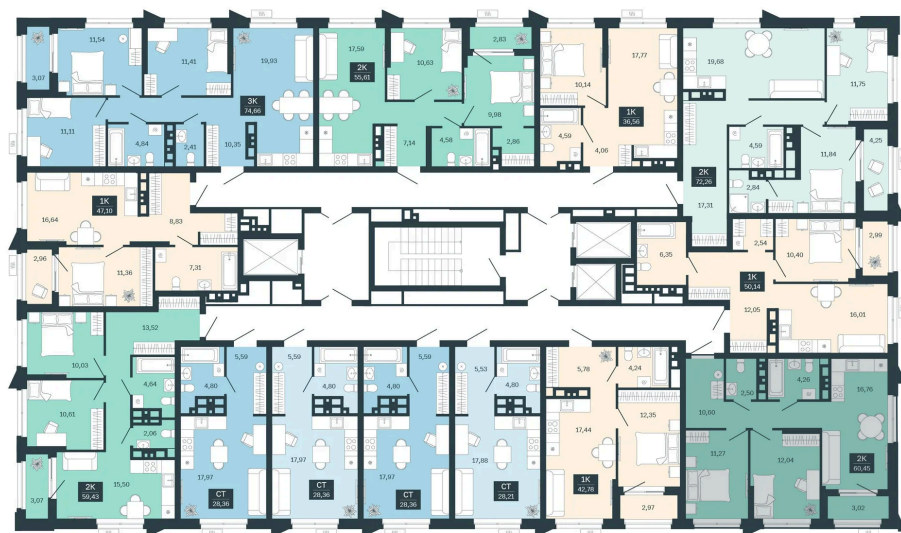

Номер: 306/C5

2 комнатная 60.45 м²

Отсканируйте QR-код
и смотрите на сайте
balance-
development.ru

8 900 000 руб.

В ипотеку от 37 312 руб.

Предчистовая отделка

Проект	Сибирская калина	Корпус	Дом 3
Этаж	25	Секция	5
Сдача	1 кв. 2029		

12.06.2026 18:01 (Мск)

Не является публичной офертой, цена может быть скорректирована.
Информация взята с сайта «balance-development.ru».

На этаже 25

2 комнатная 60.45 м²

12.06.2026 18:01 (Мск)

Не является публичной офертой, цена может быть скорректирована.
Информация взята с сайта «balance-development.ru».

На генплане Дом 3

2 комнатная 60.45 м²

12.06.2026 18:01 (Мск)

Не является публичной офертой, цена может быть скорректирована.
Информация взята с сайта «balance-development.ru».