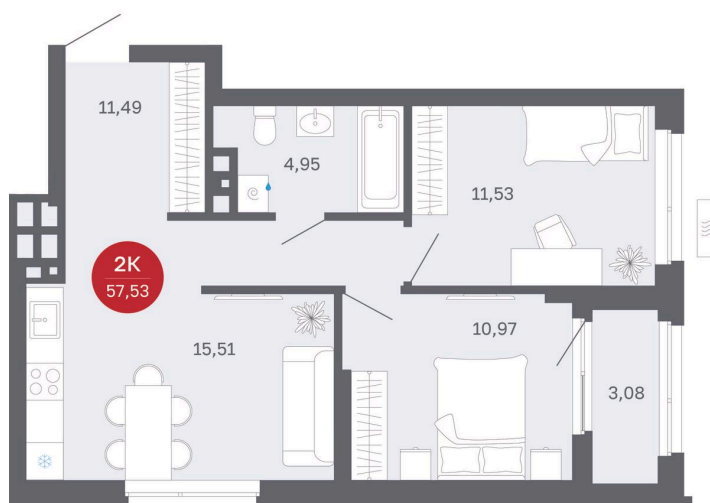

Номер: 356/С7

2 комнатная 57.53 м²

Отсканируйте QR-код
и смотрите на сайте
balance-
development.ru

8 210 000 руб.

Выгода июня до 30.06.2026

Рассрочка без переплат до 31.03.2028

Предчистовая отделка

Проект	Сибирская калина	Корпус	Дом 4
Этаж	15	Секция	7
Сдача	1 кв. 2029		

12.06.2026 19:02 (Мск)

Не является публичной офертой, цена может быть скорректирована.
Информация взята с сайта «balance-development.ru».

На этаже 15

2 комнатная 57.53 м²

12.06.2026 19:02 (Мск)

Не является публичной офертой, цена может быть скорректирована.
Информация взята с сайта «balance-development.ru».

На генплане Дом 4

2 комнатная 57.53 м²

12.06.2026 19:02 (Мск)

Не является публичной офертой, цена может быть скорректирована.
Информация взята с сайта «balance-development.ru».