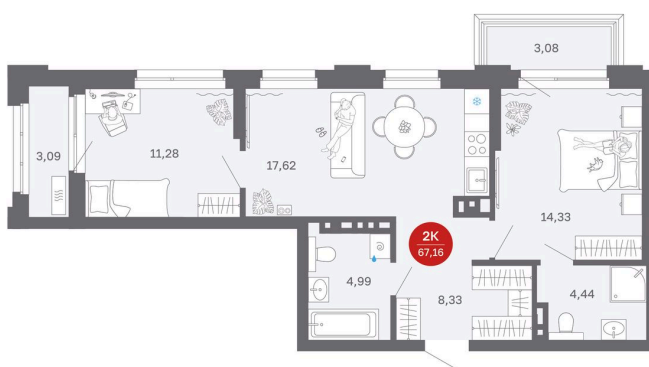

Номер: 35/С2

2 комнатная 67.16 м²

Отсканируйте QR-код
и смотрите на сайте
balance-
development.ru

~~11 230 000 руб.~~

10 570 000 руб.

Выгода июня до 30.06.2026

Предчистовая отделка

Проект	Сибирская калина	Корпус	Дом 2
Этаж	6	Секция	2
Сдача	2 кв. 2027		

12.06.2026 19:30 (Мск)

Не является публичной офертой, цена может быть скорректирована.
Информация взята с сайта «balance-development.ru».

На этаже 6

2 комнатная 67.16 м²

12.06.2026 19:30 (Мск)

Не является публичной офертой, цена может быть скорректирована.
Информация взята с сайта «balance-development.ru».

На генплане Дом 2

2 комнатная 67.16 м²

12.06.2026 19:30 (Мск)

Не является публичной офертой, цена может быть скорректирована.
Информация взята с сайта «balance-development.ru».