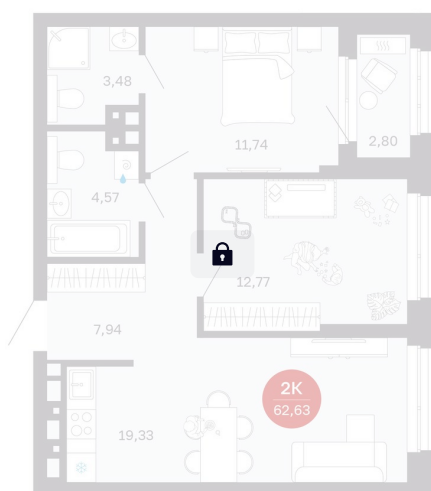

Номер: 74/С1

2 комнатная 62.63 м²

Отсканируйте QR-код
и смотрите на сайте
balance-
development.ru

Цена по запросу

Предчистовая отделка

Проект	Сибирская калина	Корпус	Дом 1
Этаж	7	Секция	1
Сдача	2 кв. 2027		

12.06.2026 10:32 (Мск)

Не является публичной офертой, цена может быть скорректирована.
Информация взята с сайта «balance-development.ru».

На этаже 7

2 комнатная 62.63 м²

12.06.2026 10:32 (Мск)

Не является публичной офертой, цена может быть скорректирована.
Информация взята с сайта «balance-development.ru».

На генплане Дом 1

2 комнатная 62.63 м²

12.06.2026 10:32 (Мск)

Не является публичной офертой, цена может быть скорректирована.
Информация взята с сайта «balance-development.ru».