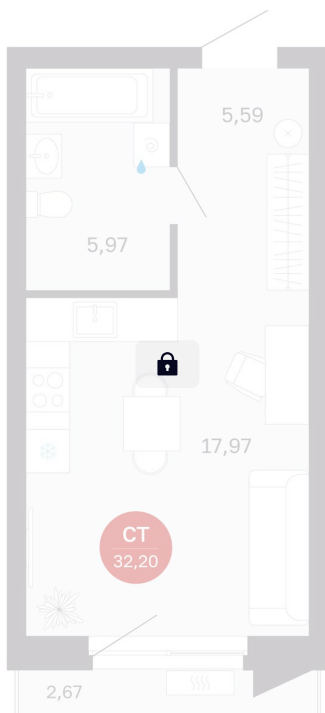

# Студия 29.53 м<sup>2</sup>

Отсканируйте QR-код  
и смотрите на сайте  
balance-  
development.ru

## 5 130 000 руб.

В ипотеку от 20 957 руб.

Предчистовая отделка

Проект	Сибирская калина	Корпус	Дом 3
Этаж	2	Секция	5
Сдача	1 кв. 2029		

12.06.2026 12:44 (Мск)

Не является публичной офертой, цена может быть скорректирована.  
Информация взята с сайта «balance-development.ru».

# На этаже 2

Студия 29.53 м<sup>2</sup>

12.06.2026 12:44 (Мск)

Не является публичной офертой, цена может быть скорректирована.  
Информация взята с сайта «balance-development.ru».