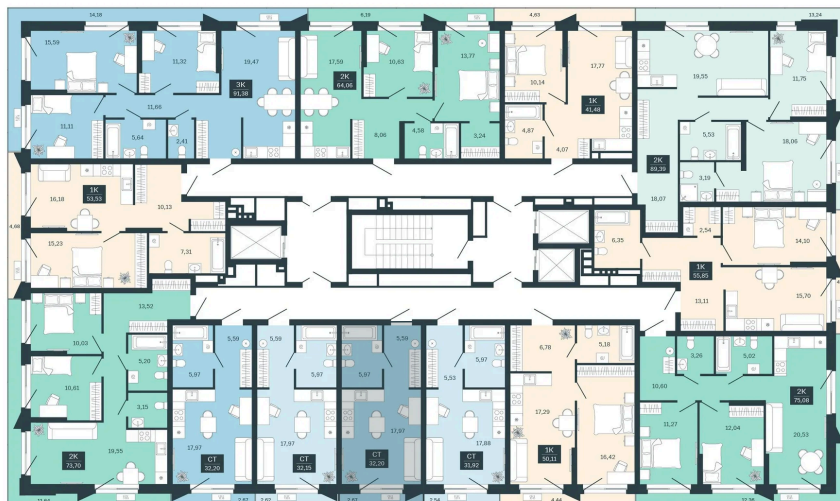

## 5 130 000 руб.

В ипотеку от 20 957 руб.

Предчистовая отделка

Проект	Сибирская калина	Корпус	Дом 3
Этаж	2	Секция	5
Сдача	1 кв. 2029		

12.06.2026 12:44 (Мск)

Не является публичной офертой, цена может быть скорректирована.  
Информация взята с сайта «balance-development.ru».

# На этаже 2

Студия 29.53 м<sup>2</sup>

12.06.2026 12:44 (Мск)

Не является публичной офертой, цена может быть скорректирована.  
Информация взята с сайта «balance-development.ru».

# На генплане Дом 3

Студия 29.53 м<sup>2</sup>

12.06.2026 12:44 (Мск)

Не является публичной офертой, цена может быть скорректирована.  
Информация взята с сайта «balance-development.ru».