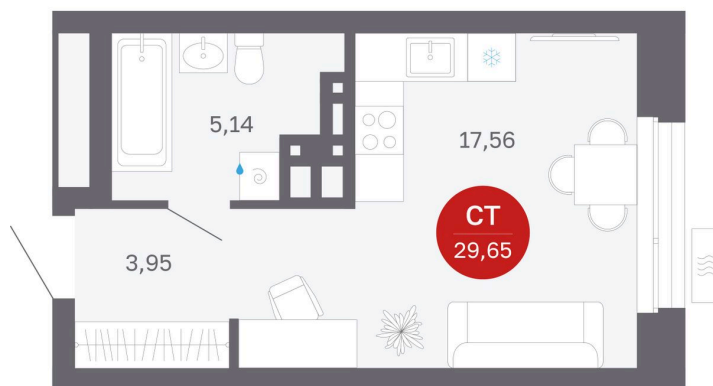

Номер: 317/С7

Студия 26.65 м²

Отсканируйте QR-код
и смотрите на сайте
balance-
development.ru

4 370 000 руб.

В ипотеку от 17 852 руб.

Предчистовая отделка

Проект	Сибирская калина	Корпус	Дом 4
Этаж	11	Секция	7
Сдача	1 кв. 2029		

12.06.2026 15:20 (Мск)

Не является публичной офертой, цена может быть скорректирована.
Информация взята с сайта «balance-development.ru».

На этаже 11

Студия 26.65 м²

12.06.2026 15:20 (Мск)

Не является публичной офертой, цена может быть скорректирована.
Информация взята с сайта «balance-development.ru».

На генплане Дом 4

Студия 26.65 м²

12.06.2026 15:20 (Мск)

Не является публичной офертой, цена может быть скорректирована.
Информация взята с сайта «balance-development.ru».