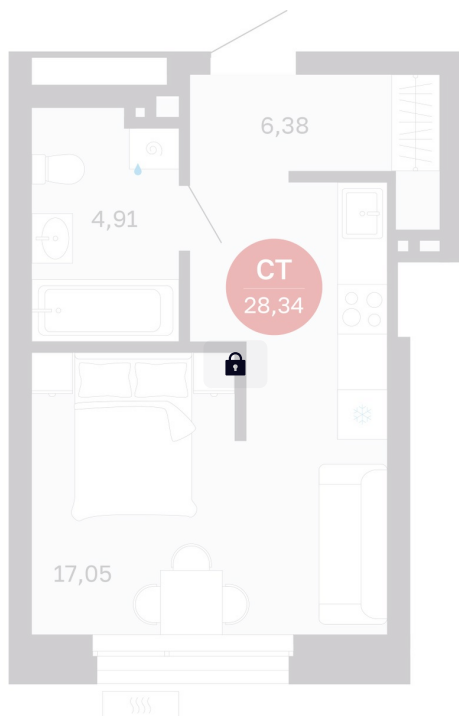

Номер: 285/С7

# Студия 28.34 м<sup>2</sup>

Отсканируйте QR-код  
и смотрите на сайте  
balance-  
development.ru

## 4 640 000 руб.

В ипотеку от 18 955 руб.

Предчистовая отделка

Проект	Сибирская калина	Корпус	Дом 4
Этаж	7	Секция	7
Сдача	1 кв. 2029		

12.06.2026 16:44 (Мск)

Не является публичной офертой, цена может быть скорректирована.  
Информация взята с сайта «balance-development.ru».