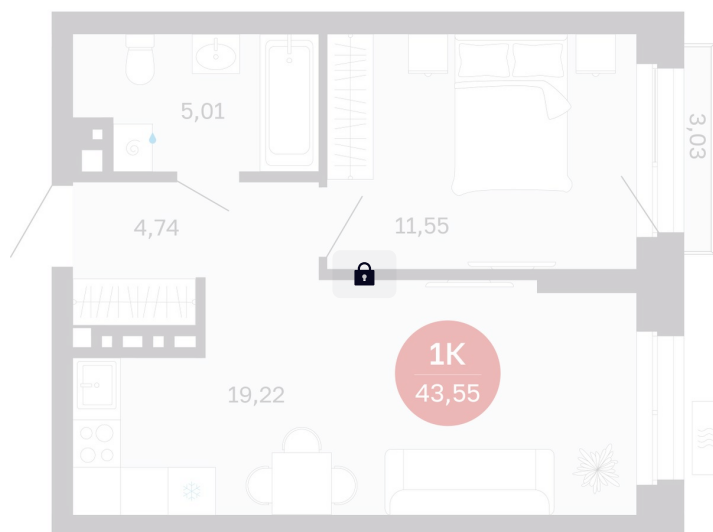

Номер: 32/С6

1 комнатная 43.55 м²

Отсканируйте QR-код
и смотрите на сайте
balance-
development.ru

Цена по запросу

Предчистовая отделка

Проект	Сибирская калина	Корпус	Дом 4
Этаж	4	Секция	6
Сдача	1 кв. 2029		

14.06.2026 12:40 (Мск)

Не является публичной офертой, цена может быть скорректирована.
Информация взята с сайта «balance-development.ru».

На этаже 4

1 комнатная 43.55 м²

14.06.2026 12:40 (Мск)

Не является публичной офертой, цена может быть скорректирована.
Информация взята с сайта «balance-development.ru».

На генплане Дом 4

1 комнатная 43.55 м²

14.06.2026 12:40 (Мск)

Не является публичной офертой, цена может быть скорректирована.
Информация взята с сайта «balance-development.ru».