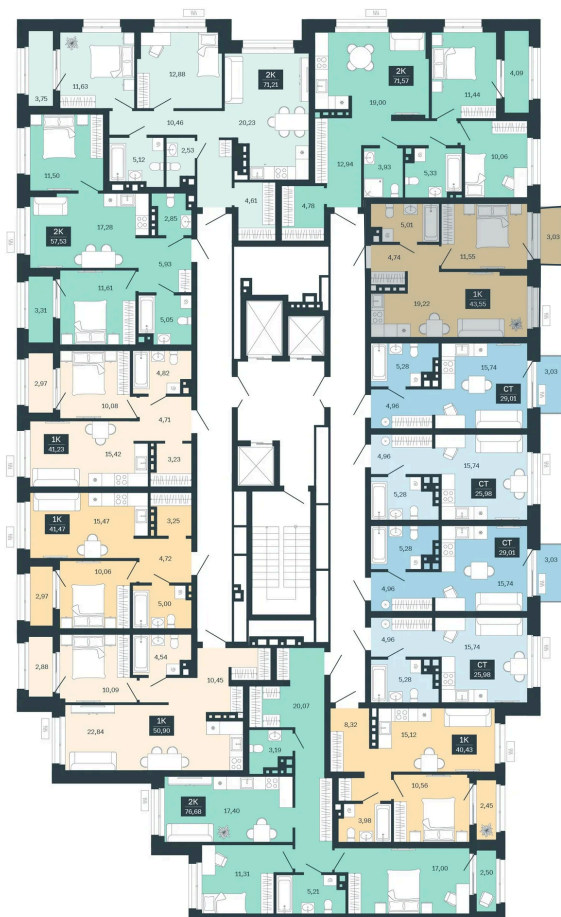

Номер: 32/С6

1 комнатная 43.55 м²

Отсканируйте QR-код
и смотрите на сайте
balance-
development.ru

Цена по запросу

Предчистовая отделка

Проект	Сибирская калина	Корпус	Дом 4
Этаж	4	Секция	6
Сдача	1 кв. 2029		

14.06.2026 12:40 (Мск)

Не является публичной офертой, цена может быть скорректирована.
Информация взята с сайта «balance-development.ru».

На этаже 4

1 комнатная 43.55 м²

14.06.2026 12:40 (Мск)

Не является публичной офертой, цена может быть скорректирована.
Информация взята с сайта «balance-development.ru».

На генплане Дом 4

1 комнатная 43.55 м²

14.06.2026 12:40 (Мск)

Не является публичной офертой, цена может быть скорректирована.
Информация взята с сайта «balance-development.ru».