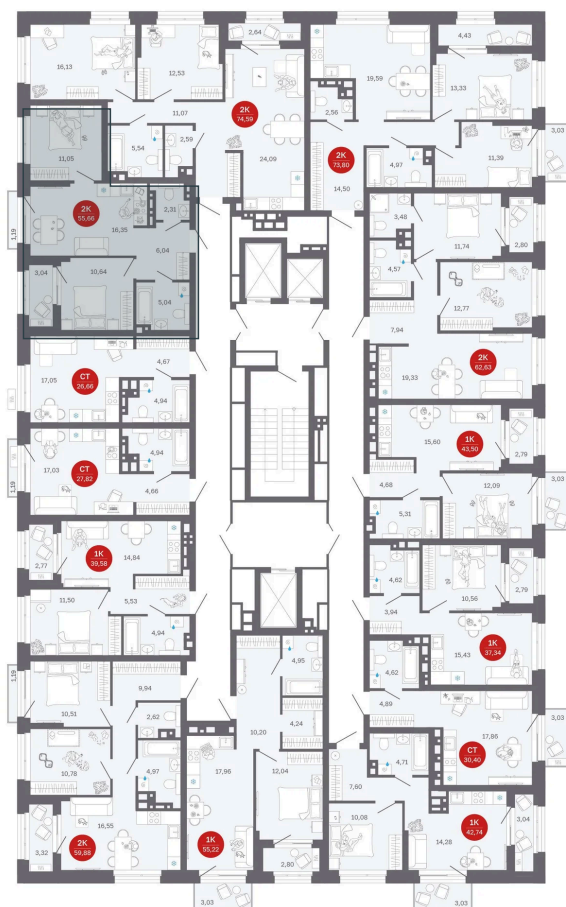

Номер: 32/С1

2 комнатная 55.66 м²

Отсканируйте QR-код
и смотрите на сайте
balance-
development.ru

~~9 470 000 руб.~~

8 100 000 руб.

Выгода июня до 30.06.2026

Предчистовая отделка

Проект	Сибирская калина	Корпус	Дом 1
Этаж	4	Секция	1
Сдача	2 кв. 2027		

12.06.2026 16:34 (Мск)

Не является публичной офертой, цена может быть скорректирована.
Информация взята с сайта «balance-development.ru».

На этаже 4

2 комнатная 55.66 м²

12.06.2026 16:34 (Мск)

Не является публичной офертой, цена может быть скорректирована.
Информация взята с сайта «balance-development.ru».

На генплане Дом 1

2 комнатная 55.66 м²

12.06.2026 16:34 (Мск)

Не является публичной офертой, цена может быть скорректирована.
Информация взята с сайта «balance-development.ru».