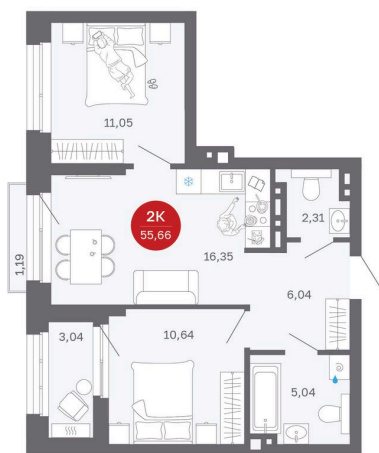

Номер: 32/С1

2 комнатная 55.66 м²

Отсканируйте QR-код
и смотрите на сайте
balance-
development.ru

~~9 470 000 руб.~~

8 100 000 руб.

Выгода июня до 30.06.2026

Предчистовая отделка

Проект	Сибирская калина	Корпус	Дом 1
Этаж	4	Секция	1
Сдача	2 кв. 2027		

12.06.2026 16:34 (Мск)

Не является публичной офертой, цена может быть скорректирована.
Информация взята с сайта «balance-development.ru».

На этаже 4

2 комнатная 55.66 м²

12.06.2026 16:34 (Мск)

Не является публичной офертой, цена может быть скорректирована.
Информация взята с сайта «balance-development.ru».

На генплане Дом 1

2 комнатная 55.66 м²

12.06.2026 16:34 (Мск)

Не является публичной офертой, цена может быть скорректирована.
Информация взята с сайта «balance-development.ru».