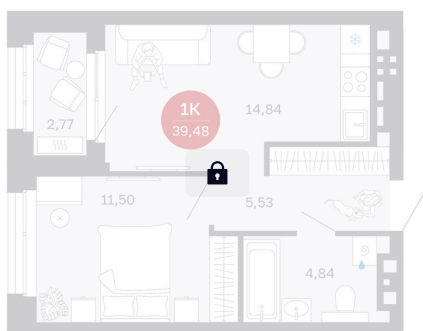

Номер: 276/С1

1 комнатная 39.48 м²

Отсканируйте QR-код
и смотрите на сайте
balance-
development.ru

Цена по запросу

Предчистовая отделка

Проект	Сибирская калина	Корпус	Дом 1
Этаж	23	Секция	1
Сдача	2 кв. 2027		

14.06.2026 11:25 (Мск)

Не является публичной офертой, цена может быть скорректирована.
Информация взята с сайта «balance-development.ru».

На этаже 23

1 комнатная 39.48 м²

14.06.2026 11:25 (Мск)

Не является публичной офертой, цена может быть скорректирована.
Информация взята с сайта «balance-development.ru».

На генплане Дом 1

1 комнатная 39.48 м²

14.06.2026 11:25 (Мск)

Не является публичной офертой, цена может быть скорректирована.
Информация взята с сайта «balance-development.ru».