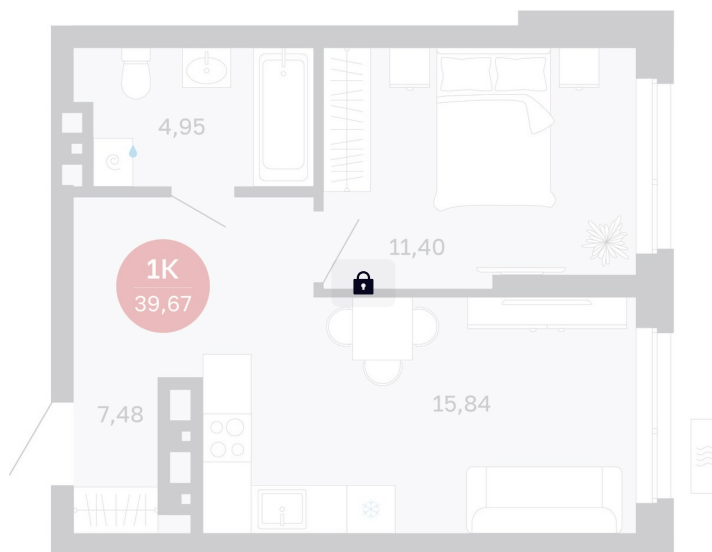

Номер: 442/С7

1 комнатная 39.76 м²

Отсканируйте QR-код
и смотрите на сайте
balance-
development.ru

Цена по запросу

Предчистовая отделка

Проект	Сибирская калина	Корпус	Дом 4
Этаж	25	Секция	7
Сдача	1 кв. 2029		

12.06.2026 19:06 (Мск)

Не является публичной офертой, цена может быть скорректирована.
Информация взята с сайта «balance-development.ru».

На генплане Дом 4

1 комнатная 39.76 м²

12.06.2026 19:06 (Мск)

Не является публичной офертой, цена может быть скорректирована.
Информация взята с сайта «balance-development.ru».