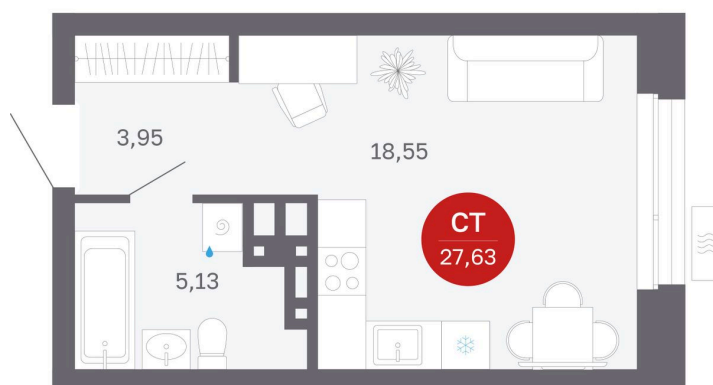

Номер: 318/С7

Студия 27.63 м²

Отсканируйте QR-код
и смотрите на сайте
balance-
development.ru

~~4 620 000 руб.~~

4 620 000 руб.

В ипотеку от 18 873 руб.

Предчистовая отделка

Проект	Сибирская калина	Корпус	Дом 4
Этаж	11	Секция	7
Сдача	1 кв. 2029		

12.06.2026 18:58 (Мск)

Не является публичной офертой, цена может быть скорректирована.
Информация взята с сайта «balance-development.ru».

На этаже 11

Студия 27.63 м²

12.06.2026 18:58 (Мск)

Не является публичной офертой, цена может быть скорректирована.
Информация взята с сайта «balance-development.ru».

На генплане Дом 4

Студия 27.63 м²

12.06.2026 18:58 (Мск)

Не является публичной офертой, цена может быть скорректирована.
Информация взята с сайта «balance-development.ru».