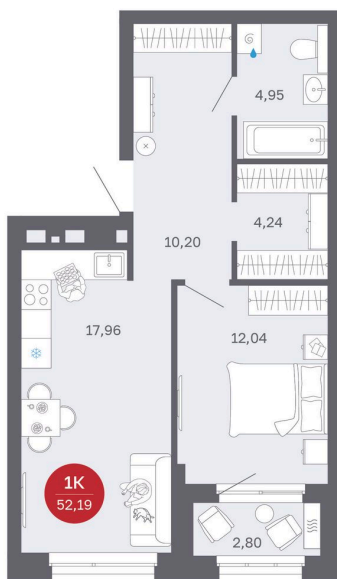

# 1 комнатная 52.19 м<sup>2</sup>

Отсканируйте QR-код  
и смотрите на сайте  
balance-  
development.ru

~~8 850 000 руб.~~

**7 950 000 руб.**

В ипотеку от 32 476 руб.

Выгода июня до 30.06.2026

Предчистовая отделка

Проект	Сибирская калина	Корпус	Дом 1
Этаж	5	Секция	1
Сдача	2 кв. 2027		

12.06.2026 12:46 (Мск)

Не является публичной офертой, цена может быть скорректирована.  
Информация взята с сайта «balance-development.ru».

# На этаже 5

1 комнатная 52.19 м<sup>2</sup>

12.06.2026 12:46 (Мск)

Не является публичной офертой, цена может быть скорректирована.  
Информация взята с сайта «balance-development.ru».

# На генплане Дом 1

1 комнатная 52.19 м<sup>2</sup>

12.06.2026 12:46 (Мск)

Не является публичной офертой, цена может быть скорректирована.  
Информация взята с сайта «balance-development.ru».