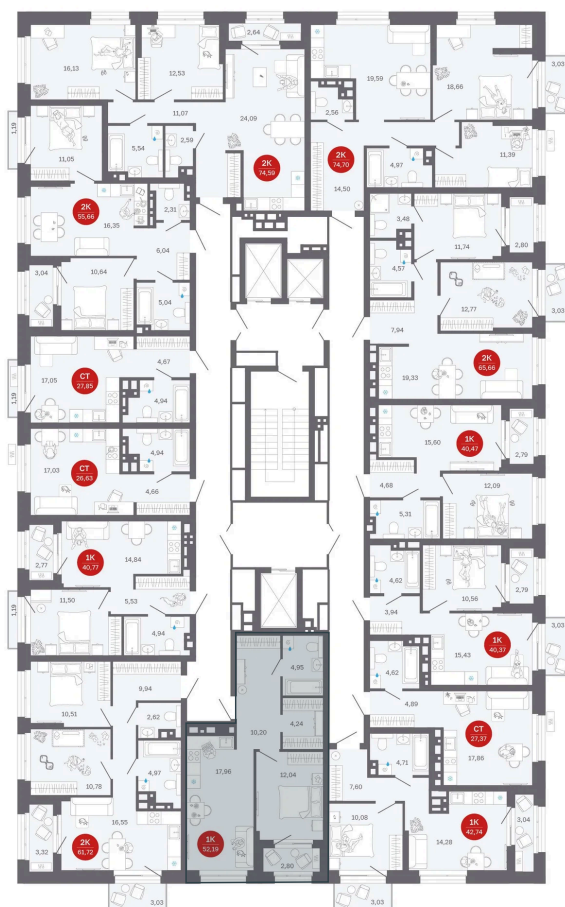

Номер: 40/С1

# 1 комнатная 52.19 м<sup>2</sup>

Отсканируйте QR-код  
и смотрите на сайте  
balance-  
development.ru

~~8 850 000 руб.~~

**7 950 000 руб.**

В ипотеку от 32 476 руб.

Выгода июня до 30.06.2026

Предчистовая отделка

Проект	Сибирская калина	Корпус	Дом 1
Этаж	5	Секция	1
Сдача	2 кв. 2027		

12.06.2026 12:46 (Мск)

Не является публичной офертой, цена может быть скорректирована.  
Информация взята с сайта «balance-development.ru».

# На этаже 5

1 комнатная 52.19 м<sup>2</sup>

12.06.2026 12:46 (Мск)

Не является публичной офертой, цена может быть скорректирована.  
Информация взята с сайта «balance-development.ru».